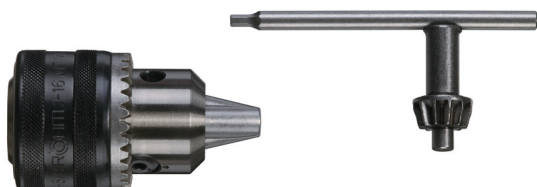

3.0 - 16 - M18 x 2.5 - 1 pc | Mandrins à clé

	3.0 - 16 - M18 x 2.5 - 1 pc
Conditionné par	1
Percussion	
Réception	M18 x 2.5
Rotation seule	
Type clé	C
Type de mandrin	à clé
Verrouillage	
Vis de serrage	