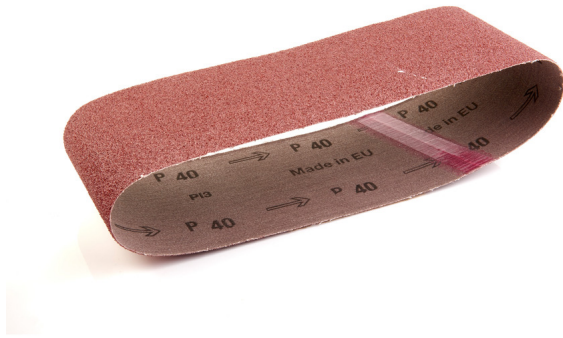

## 100 x 620 GR 40 - 5 pcs | Bandes Abrasives 100 x 620 mm

- Abrasifs pour bois, métal, peinture, plâtre.
- Type : émeri, semi-ouvert. Résine synthétique sur papier haute résistance.
- Résine artificielle collée sur un tissu spécial.

	100 x 620 GR 40 - 5 pcs
Conditionné par	5
Grain	40
Taille (mm)	100 x 620