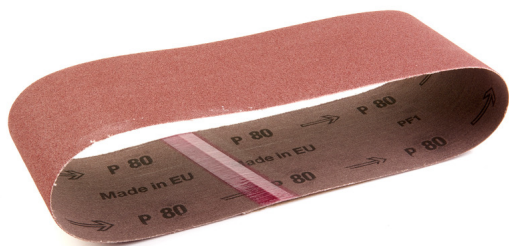

## 100 x 620 GR 80 - 5 pcs | Bandes Abrasives 100 x 620 mm

- Abrasifs pour bois, métal, peinture, plâtre.
- Type : émeri, semi-ouvert. Résine synthétique sur papier haute résistance.
- Résine artificielle collée sur un tissu spécial.

	100 x 620 GR 80 - 5 pcs
Conditionné par	5
Grain	80
Taille (mm)	100 x 620