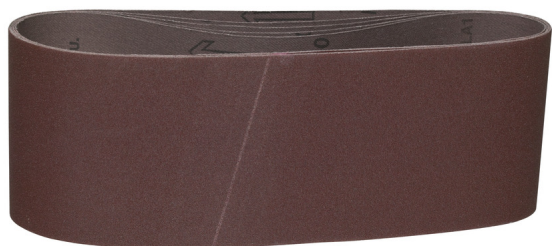

100 x 620 GR 100 - 5 pcs | Bandes Abrasives 100 x 620 mm

- Abrasifs pour bois, métal, peinture, plâtre.
- Type : émeri, semi-ouvert. Résine synthétique sur papier haute résistance.
- Résine artificielle collée sur un tissu spécial.

	100 x 620 GR 100 - 5 pcs
Conditionné par	5
Grain	100
Taille (mm)	100 x 620