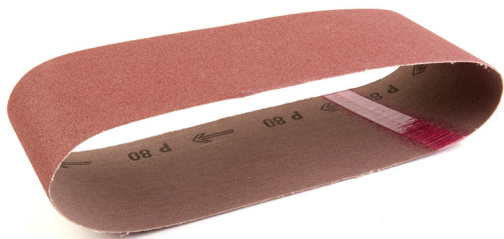

100 x 610 GR 80 - 5 pcs | Bandes Abrasives 100 x 610 mm

- Abrasifs pour bois, métal, peinture, plâtre.
- Type : émeri, semi-ouvert. Résine synthétique sur papier haute résistance.
- Résine artificielle collée sur un tissu spécial.

	100 x 610 GR 80 - 5 pcs
Conditionné par	5
Grain	80
Taille (mm)	100 x 610