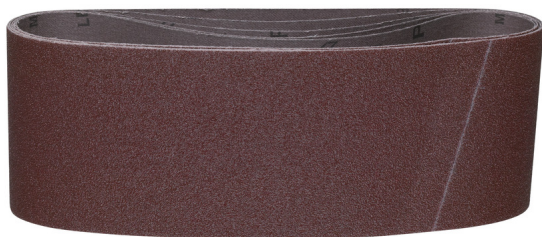

100 x 610 GR 100 - 5 pcs | Bandes Abrasives 100 x 610 mm

- Abrasifs pour bois, métal, peinture, plâtre.
- Type : émeri, semi-ouvert. Résine synthétique sur papier haute résistance.
- Résine artificielle collée sur un tissu spécial.

	100 x 610 GR 100 - 5 pcs
Conditionné par	5
Grain	100
Taille (mm)	100 x 610