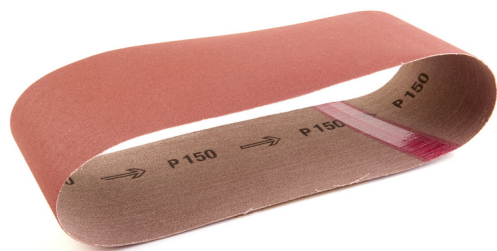

100 x 610 GR 150 - 5 pcs | Bandes Abrasives 100 x 610 mm

- Abrasifs pour bois, métal, peinture, plâtre.
- Type : émeri, semi-ouvert. Résine synthétique sur papier haute résistance.
- Résine artificielle collée sur un tissu spécial.

	100 x 610 GR 150 - 5 pcs
Conditionné par	5
Grain	150
Taille (mm)	100 x 610