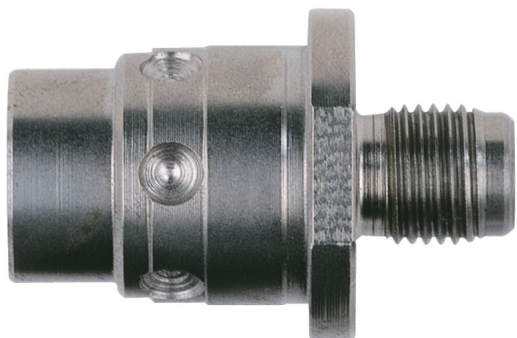

FIXTEC - 1/2" x 20 UNF 2 | FIXTEC - 1/2 x 20 UNF

	FIXTEC - 1/2" x 20 UNF 2
Conditionné par	1
Guide outil	FIXTEC
Only suitable for	PLH 16 QEX, V 28 HX, V 18 HX, PLH 26 QEX, PH 30 Power X, KH 26 XE, KH 24 XE, KH 28 Super XE, BH 26 LXE and PH 26 X.