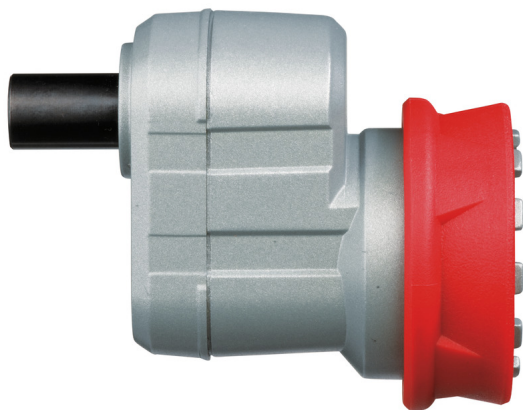

M12 BDDX - OA - 1 pc | Tête déportée M12 BDDX-OA

- 12 positions de fixation avec fonction d'échange rapide pour plus de flexibilité au travail.

M12 BDDX - OA - 1 pc	
Capacité mandrin (mm)	10mm
Conditionné par	1
Épaisseur (mm)	72
Largeur (mm)	113
Longueur (mm)	197
Poids (kg)	0.300