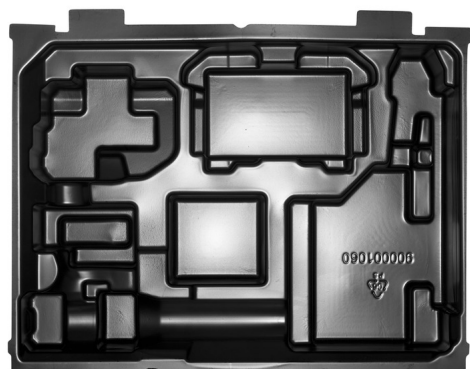

HD Box Insert 11 - 1 pc | Inserts pour HD Boxes

- Inserts moulés pour HD Boxes Milwaukee ®.
- Localise et protège en toute sécurité les outils, les batteries, les chargeurs et les accessoires pour le stockage et le transport.

	HD Box Insert 11 - 1 pc
Conditionné par	1
Insert HD Box	11
Machines adaptées à ce kit	M18 FIWF-12-502X, M18 FID-502X, M18 ONEID-502X, M18 ONEIWP-502X, M18 ONEIWF-502X
Taille HD Box	1