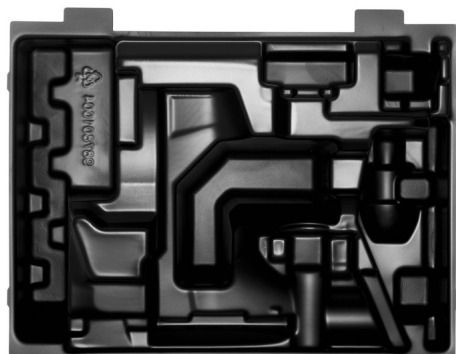

HD Box Insert 14 - 1 pc | Inserts pour HD Boxes

- Inserts moulés pour HD Boxes Milwaukee ®.
- Localise et protège en toute sécurité les outils, les batteries, les chargeurs et les accessoires pour le stockage et le transport.

	HD Box Insert 14 - 1 pc
Conditionné par	1
Insert HD Box	14
Machines adaptées à ce kit	M18 CHPX-502X
Taille HD Box	3