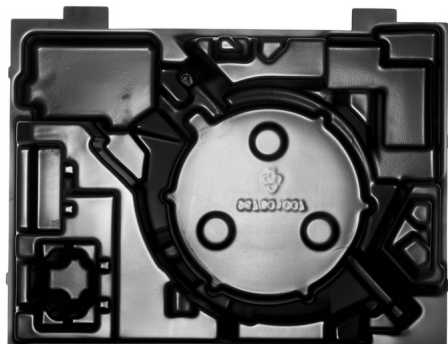

HD Box Insert 12 - 1 pc | Inserts pour HD Boxes

- Inserts moulés pour HD Boxes Milwaukee ®.
- Localise et protège en toute sécurité les outils, les batteries, les chargeurs et les accessoires pour le stockage et le transport.

	HD Box Insert 12 - 1 pc
Conditionné par	1
Insert HD Box	12
Machines adaptées à ce kit	M18 CCS66-502X
Taille HD Box	3