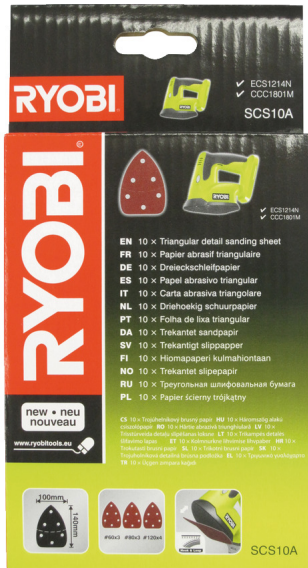

SCS10A | Assortiment 10 abrasifs auto-agrippants 140x100 pour ponceuses triangulaires

- o Compatible avec les modèles : ECS1214N / CCC1801M (HG) / R18PS-0 / CRO180MHG.

	SCS10A
Contenu	3 feuilles triangulaires # 60, 3 feuilles triangulaires # 80, 4 feuilles triangulaires # 120