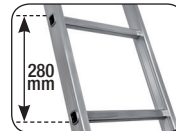

Échelle simple

PRS

NOUVEAU !

► **Haute résistance !**

Larges profils en aluminium striés

NOUVEAU

Stabilisateur en aluminium équipé de patins bi-matières surdimensionnés pour les modèles à partir de 12 barreaux

Nouveaux patins chaussants antidérapants vissés

Fabriqué en France

Échelle simple PRS

Confortable

Barreaux de forme légèrement arrondie pour plus de confort aux pieds lors de la montée et de la descente.

Nouveaux patins chaussants antidérapants vissés (jusqu'à la 10 barreaux).

L'échelle simple est équipée d'un stabilisateur avec patins antidérapants à partir de la 12 barreaux.

Barreaux aluminium antidérapants 28 x 25,5 mm.
Intervalle barreaux : 280 mm.

Liaison performante montants/barreaux : 3 sertissages, 1 tulipage.