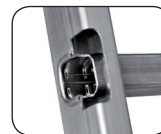

Échelle simple

PRS

NOUVEAU !

► **Haute résistance !**

Larges profils en aluminium striés

NOUVEAU

Stabilisateur en aluminium équipé de patins bi-matières surdimensionnés pour les modèles à partir de 12 barreaux

Nouveaux patins chaussants antidérapants vissés

Fabriqué en France

Échelle simple PRS

Confortable

Barreaux de forme légèrement arrondie pour plus de confort aux pieds lors de la montée et de la descente.

Nouveaux patins chaussants antidérapants vissés (jusqu'à la 10 barreaux).

L'échelle simple est équipée d'un stabilisateur avec patins antidérapants à partir de la 12 barreaux.

Barreaux aluminium antidérapants 28 x 25,5 mm.
Intervalle barreaux : 280 mm.

Liaison performante montants/barreaux : 3 sertissages, 1 tulipage.