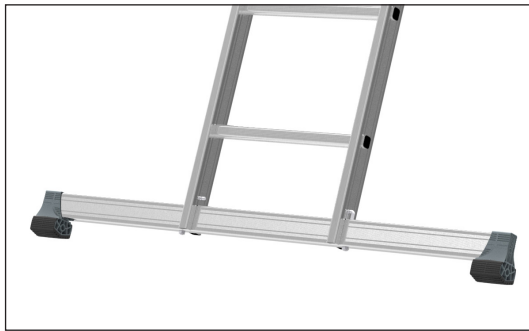

Échelle simple

PRS

NOUVEAU !

► **Haute résistance !**

Larges profils en aluminium striés

NOUVEAU

Stabilisateur en aluminium équipé de patins bi-matières surdimensionnés pour les modèles à partir de 12 barreaux

Nouveaux patins chaussants antidérapants vissés

Fabriqué en France

Échelle simple PRS

Confortable

Barreaux de forme légèrement arrondie pour plus de confort aux pieds lors de la montée et de la descente.

Nouveaux patins chaussants antidérapants vissés (jusqu'à la 10 barreaux).

L'échelle simple est équipée d'un stabilisateur avec patins antidérapants à partir de la 12 barreaux.

Barreaux aluminium antidérapants 28 x 25,5 mm.
Intervalle barreaux : 280 mm.

Liaison performante montants/barreaux : 3 sertissages, 1 tulipage.