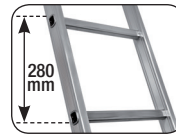

### Confortable

Barreaux de forme légèrement arrondie pour plus de confort aux pieds lors de la montée et de la descente.

### Stable

Patins chaussants nouvelle matière antiglissement et antidérapage.

Stabilité accrue grâce à la base élargie.

Intervalle barreaux : 280 mm.

Code	Gencod	Nbre de barreaux	Longueur	Hauteur d'accès max.*	Poids (kg)
<b>Simple</b>					
510708	3172965107081	8	2m40	<b>3m30</b>	4,70
510710	3172965107104	10	2m95	<b>3m85</b>	5,60
510712	3172965107128	12	3m50	<b>4m40</b>	7,20
510714	3172965107142	14	4m05	<b>4m95</b>	9,50
510716	3172965107166	16	4m65	<b>5m55</b>	10,90
510718	3172965107180	18	5m20	<b>6m10</b>	14,40
510720	3172965107203	20	5m75	<b>6m65</b>	16,20