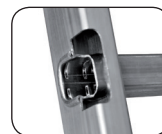

Échelle simple à marches

SM

NOUVEAU !

► **Haute résistance !**

Larges profils en aluminium striés

NOUVEAU

Stabilisateur en aluminium équipé de patins bi-matières surdimensionnés pour les modèles à partir de 12 barreaux

Nouveau !

Patins chaussants, nouvelle matière, antiglissement, antidérapage

Fabriqué en France

Échelle simple à marches SM

Confortable

Confort d'accès accru grâce aux larges marches antidérapantes de 80 mm.

Stable

Patins chaussants nouvelle matière antiglissement et antidérapage.

A partir de la 12 barreaux, l'échelle simple à marches est équipée d'un stabilisateur en aluminium équipé de patins bi-matières surdimensionnés.