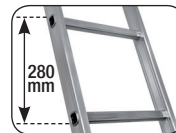

Échelle simple à marches

SM

NOUVEAU !

► **Haute résistance !**

Larges profils en aluminium striés

NOUVEAU

Stabilisateur en aluminium équipé de patins bi-matières surdimensionnés pour les modèles à partir de 12 barreaux

Intervalle barreaux : 280 mm.

Marches striées solidement fixées aux montants par sertissage.

Code	Gencod	Nbre de barreaux	Longueur	Hauteur d'accès max.*	Poids (kg)	Longueur stabilisateur
Simple						
510908	3172965109085	8	2m40	3m30	5.30	-
510910	3172965109108	10	2m95	3m85	6.50	-
510912	3172965109122	12	3m50	4m40	8.60	0m82
510914	3172965109146	14	4m05	4m95	10.30	0m82