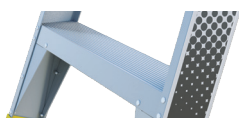

NOUVEAU

MX5

5 FONCTIONS

**POUR UNE EFFICACITÉ
SANS LIMITE**

ESCABEAU

ECHELLE D'APPUI

ECARTEUR DE MUR

ECHELLE EXTENSIBLE

Double commande de réglage du plan arrière coulissant.

VOIR EN VIDÉO

INSTALLATION CONTRE DES **ANGLES FERMÉS ET OUVERTS.**

OUTILS À PORTÉE DE MAINS.

Supports pour visseuse, tournevis, pinces.
2 compartiments dont 1 aimanté.

INSTALLATION DANS LES ESPACES EXIGUS.

Plan arrière largeur 360 mm.

✓ Larges marches antidérapantes (80 mm)

✓ Larges patins antidérapants sur plan de montée

✓ Patins double fonction sur plan arrière (appui murs ou sols)