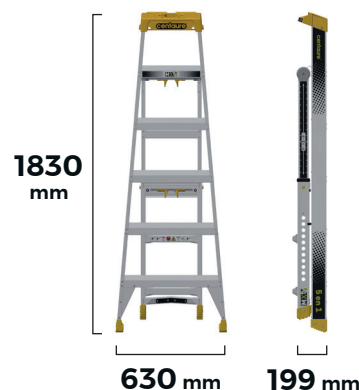

HAUT. D'ACCÈS MAXI. (1)

3.13 m

1 Escabeau

2.85 m

2 Echelle d'appui

max 3.69 m

3 Echelle extensible

3.13 m

4 Rattrapage de niveau

2.85 m

5 Ecarteur de mur

(1) Hauteur d'accès maxi. = 2 m + la hauteur du dernier barreau autorisé.

✓ Dimensions plié

Nb de marches : 5 + 1 plateforme comprise

Poids 11 kg

Charge maximale d'utilisation : 150 kg