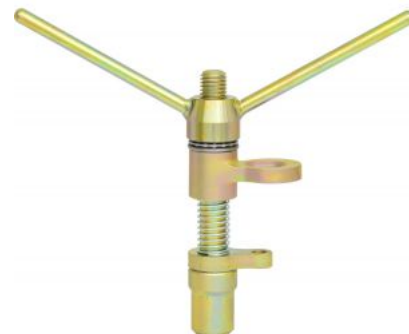

COMPRESSEUR DE RESSORT DE SOUPAPES POUR VOLVO, 6 PCS.

- Pour le montage et démontage des ressorts de soupapes
- Évite le démontage de la culasse
- Fixation par vis M10 x 1,5

Utilisation: culasses de Volvo FM12

Code EAN	4042146717691
Matière	Outil en alliage spécial
Utilisation (marque)	Volvo
Pièces dans le set	6 pièces
Poids	2,20 kg

RÉF	EAN	PRODUIT
 460.1006	4042146717707	Manivelle
 460.1007	4042146717714	Tige de guidage
 460.1008	4042146717721	Pièce de compression de ressort
 460.1009	4042146717738	Ressort
 460.1011	4042146717745	Vis de fixation M10x1,5, L.25 mm