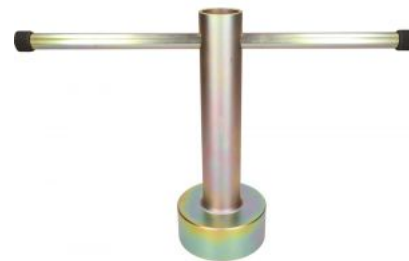

CLÉ POUR ÉCROU D'ESSIEU ARRIÈRE FUSO, 120 MM

RÉFÉRENCE : **460.4385**EAN : **4042146758564**

- 8 pans
- Poignée en T
- Version extra-longue
- Version renforcée

| | |
|------------------------|--------------------------|
| Attribut de fonction 1 | Robuste |
| Code EAN | 4042146758564 |
| Diamètre en mm | 142,0 mm |
| Hauteur en mm | 360,0 mm |
| Matière | Outil en alliage spécial |
| Profil 1 | 8 pans |
| Taille de la clé en mm | 120,0 mm |
| Poids | 8,55 kg |