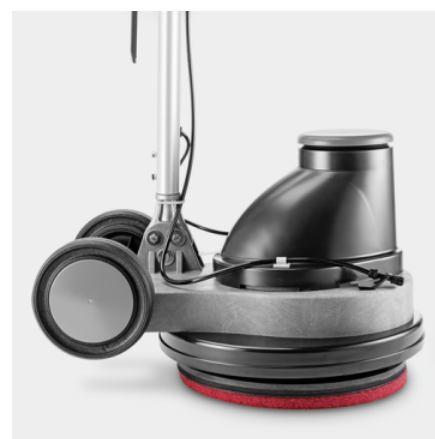

BDP 43/400 C

Grâce son régime élevé de 400 tr/min, la puissante monobrosse BDP 43/400 C séduit par sa praticité, sa rapidité et ses résultats de nettoyage et de lustrage.

Référence

1.291-251.0

- Machine haute vitesse
- Très silencieuse
- Pour lustrer et nettoyer

Équipement

Disque d'entraînement		■
Réservoir optionnel	l	12
Fonctionnement sur secteur		■

■ Standard.

Monobrosse haute vitesse à rotation rapide avec 400 tr/min

- Fonctionnement silencieux et adapté aux grandes surfaces
- Pour d'excellents résultats de lustrage.

Prise électrique intégrée

- Pour la fixation de l'unité d'aspiration
- Aucun câble supplémentaire n'est nécessaire, ce qui signifie un nettoyage plus efficace

Grandes roues

- Facile à transporter, même sur les longues distances
- Peut être facilement transporté dans les escaliers
- Peut être transportée également en position parking.