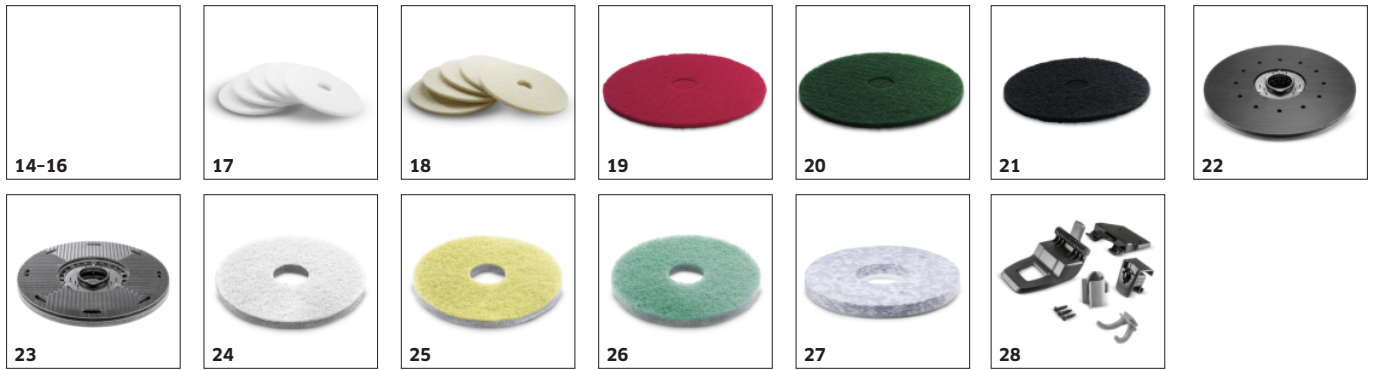

ACCESSOIRES POUR BD 43/25 C CLASSIC BP PACK 80AH LI-ION 1.515-408.0

	Référence	Descriptif	
TEXTILES DURABLE			
Pockets			
Frange rouge ECO!	15 6.999-136.0	Lot de franges microfibre ECO! de couleur rouge. Avec boucles en microfibre et fixation par poche. Idéale pour la méthode de préimprégnation et l'utilisation avec le balai à plat de Kärcher.	☐
FLOOR WET CLEANING			
Spraymopsystems			
Système de pulvérisation et balai ECO!	16 5.999-045.0	Assure le nettoyage rapide des surfaces réduites. La distribution du détergent se fait par l'intermédiaire d'un bouton-poussoir. Comprend un réservoir de 0,66 l, un support pour balai à franges et un manche télescopique.	☐
PADS DISQUE / PLATEAU ENTRAÎNEUR DE DISQUE			
Pads			
Pad, très souple, blanc, 432 mm, 5 x	17 6.369-469.0	Sans granularité, pour le lustrage des sols.	☐
Pad, souple, beige, 432 mm, 5 x	18 6.371-081.0	Avec une légère granularité, pour le lustrage des sols.	☐
Pad, moyennement souple, rouge, 432 mm, 5 x	19 6.369-470.0	Permet le nettoyage de tous les sols.	☐
Pad, moyennement dur, vert, 432 mm, 5 x	20 6.369-472.0	Permet le nettoyage de sols fortement encrassés et le nettoyage en profondeur.	☐
Pad, dur, noir, 432 mm, 5 x	21 6.369-473.0	En cas d'impuretés tenaces et pour le nettoyage en profondeur.	☐
Plateau d'entraînement pour pad			
Pad disque complet STRONG D43, 403 mm	22 4.762-592.0		☐
Plateau entraîneur, 403 mm	23 4.762-533.0		☐
Pads diamant			
Pad diamant, grossier, blanc, 432 mm, 5 x	24 6.371-256.0	Pour le nettoyage grossier/la valorisation. Permet d'éliminer les rayures légères et garantit une surface propre et satinée. Permet de préparer le sol à l'utilisation du pad jaune.	☐
Pad diamant, professionnelle, jaune, 432 mm, 5 x	25 6.371-257.0	Pour le nettoyage grossier/la valorisation. Permet d'éliminer les fines rayures pour une surface encore plus homogène et brillante. En préparation de l'utilisation du pad diamant vert.	☐
Pad diamant, fin, vert, 432 mm, 5 x	26 6.371-238.0	Pour le polissage et l'ultrabrillance des revêtements de sol et le polissage rapide des surfaces en terrazzo et pierre naturelle.	☐
Pads mélaminé			
Pad mélamine, 432 mm, 2 x	27 6.371-023.0	Jeu de pads en mélamine d'un diamètre de 432 mm pour les monobrosses à largeur de travail de 43 cm et les autolaveuses avec tête de brossage D 43. Pour le nettoyage des surfaces microporeuses.	☐
AUTRES ACCESSOIRES BR / BD			
Accessoires Home Base			
Support de mopp complet	28 9.753-023.0		☐

■ Standard. □ Accessoires optionnels.