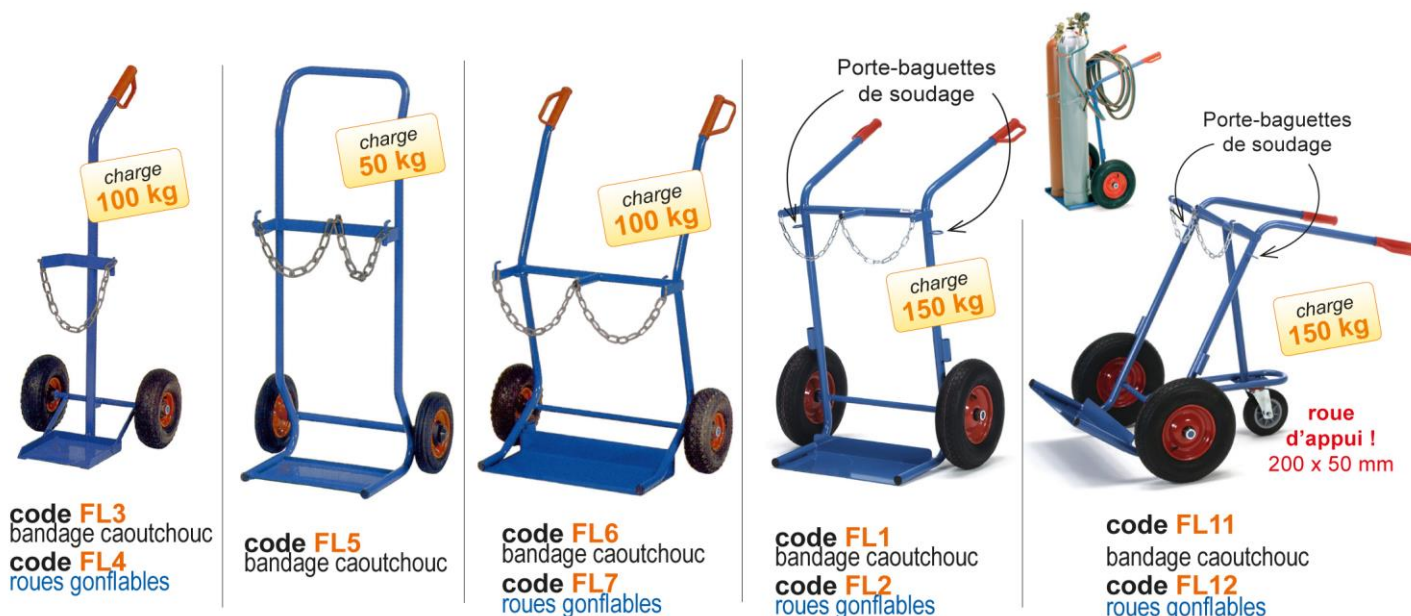

**DIABLES « Porte-bouteilles »**

**RÉF. 6912**  
PORTE-BOUITEILLES

CODE	1 bouteille (100 kg)		2 bouteilles (50/100kg)			2 bouteilles (150 kg)		2 bouteilles (150 kg) avec roue d'appui !	
	FL3	FL4	FL5	FL6	FL7	FL1	FL2	FL11	FL12
Charge maxi (kg)	100	100	50	100	100	150	150	150	150
Type de bouteilles	20 / 40 / 50 L Ø 204 / 229 mm		10 L Ø140mm	20 L Ø 204 mm		40 à 50 L Ø 204 / 229 mm		40 à 50 L Ø 204 / 229 mm	
Largeur hors-tout (mm)	500	510	505	760	760	830	830	830	830
Hauteur hors-tout (mm)	1240	1240	1000	1100	1100	1300	1300	1300	1300
Type / dimensions de roues (mm)	Bandage caoutchouc 250x60mm	Roues gonflables 260x85mm	Bandage caoutchouc 250x50mm	Bandage caoutchouc 200x60mm	Roues gonflables 260x85mm	Bandage caoutchouc 400x80mm	Roues gonflables 400x100mm	Bandage caoutchouc 400x80mm	Roues gonflables 400x100mm
Poids (kg)	11,5	9	6	20	17,5	30	20	37	27

**PORTE-PANNEAUX « Multi-usages »**

**RÉF. 6915**

Transport de tous types de panneaux (bois, tôle, etc ...)

Équipé d'une poignée de manoeuvre télescopique des 2 côtés, s'ajustant rapidement à la longueur souhaitée par vis papillon. Finition : epoxy bleu RAL 5005

CODE	A
Charge (kg)	400
[Longueur] x Largeur x Hauteur (mm)	[1780 à 2300] x 610 x 1020
Dim. utiles chassis (mm)	800 x 200
Roues caoutchouc semi élastique	Ø 200 mm
Poids (kg)	42