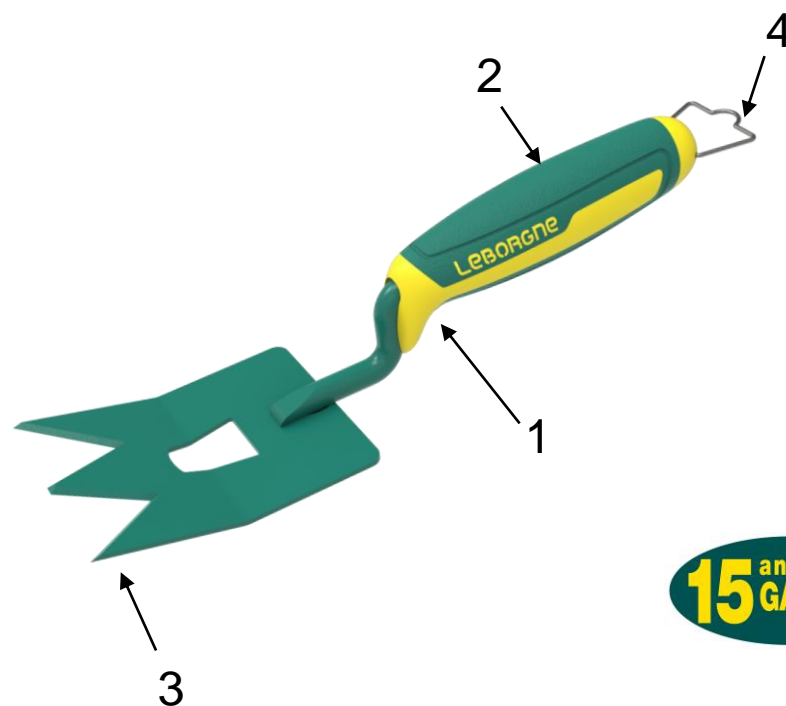

Binette trident à main bi-matière duopro

Spécial
Désherbage intensif

UTILISATION

° Pour scalper et désherber les balconnières, les bordures, les platebandes et les massifs.

AVANTAGES DU PRODUIT

Résistance

- ° lame épaisse 2,5mm
- ° lame affûtée et trempée (40-45 HRC) : meilleure résistante à l'usure et idéale pour saisir et arracher les racines

Ergonomie

- ° (1) Manche avec butée : protection de l'index en utilisation horizontale (pour pelleter) / de l'auriculaire en utilisation verticale (pour planter).
- ° (2) Poignée bi-matière avec grip élastomère anti-glissement

Plus produit

- ° (3) Dents affûtées : meilleure pénétration dans le sol
- ° (4) Anneau de suspension : facilite l'implantation sur broche en linéaire et le rangement dans les abris de jardin
- ° Manche anti-rotation

15 ans
GARANTIE

Description	Gencod	Longueur	Poids
Binette trident à main manche bi-matière duopro	3157334502209	27 cm	

■ Disponibilité : 2022

LEBORGNE®