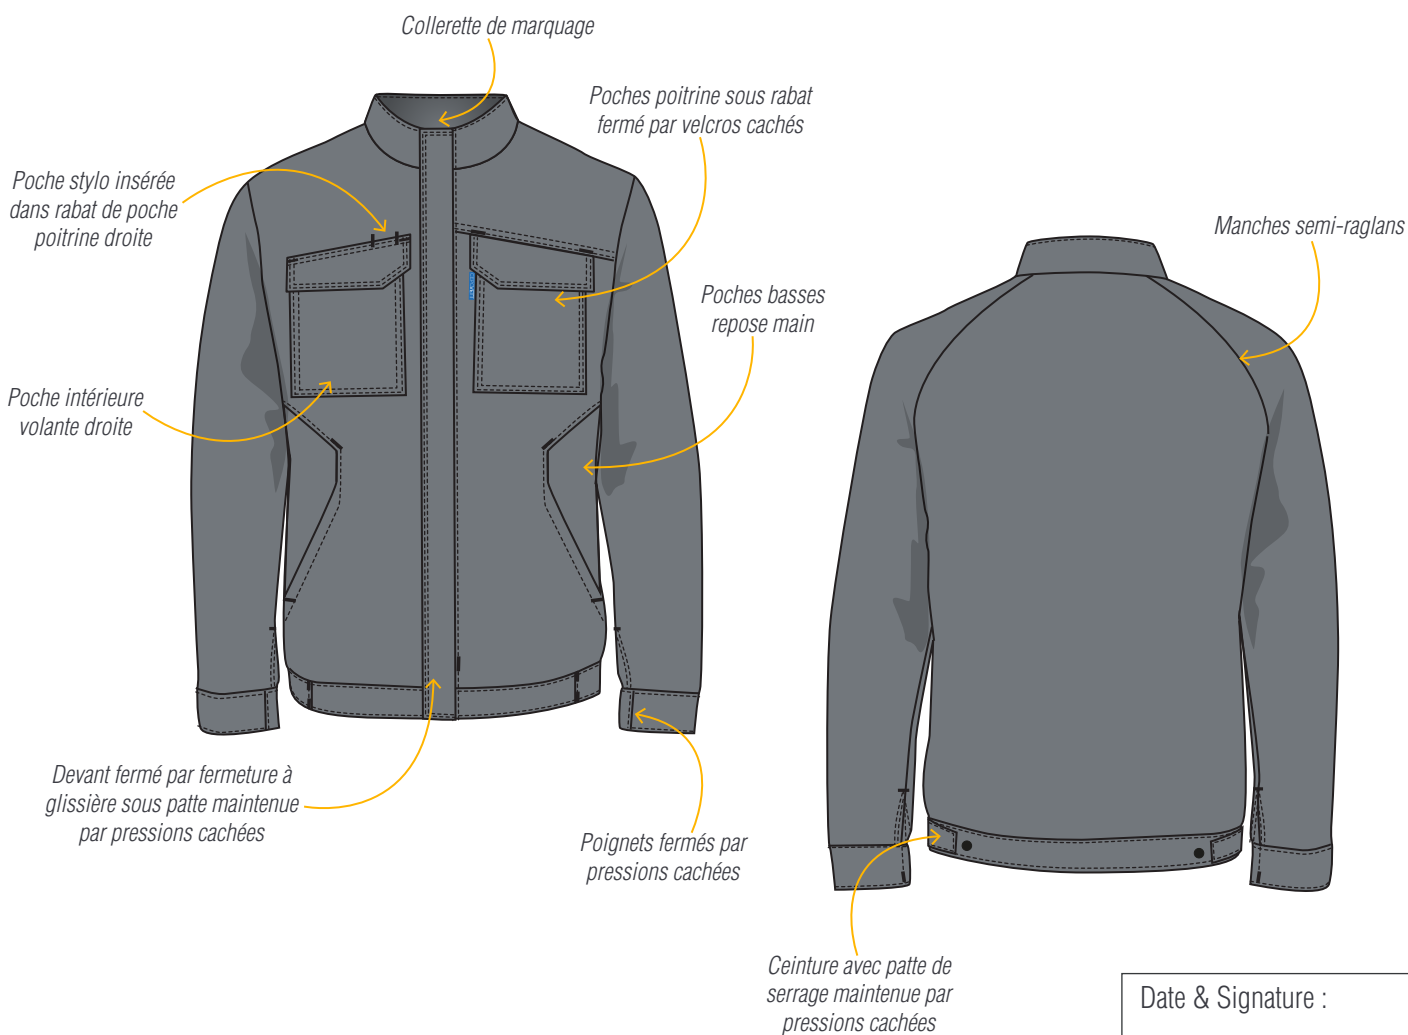

CEPOVETT
S A F E T Y

K R O S S L I N E

9D20 9579 **BLOUSON HOMME**

Le + Produit

Manches semi-raglans pour plus d' **AISANCE**

DESCRIPTION

Merceria amagnétique
Entretien industriel
Tailles 0 à 6

MATIERES

9579

65% polyester 35% coton 245 gr/m²

COLORIS

Date & Signature :