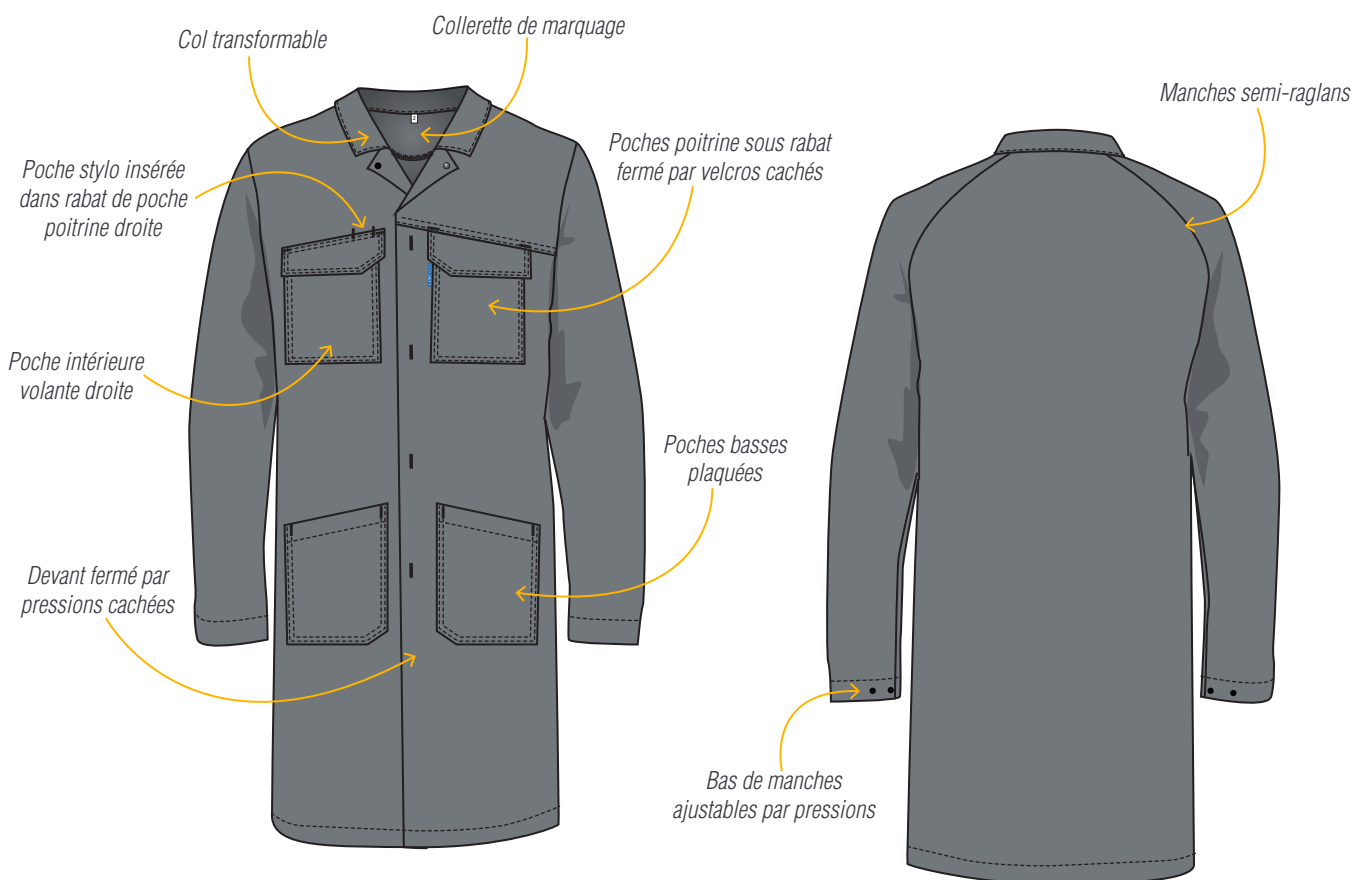

**CEPOVETT**  
S A F E T Y

K R O S S L I N E

9L20 9530 **BLOUSE HOMME**

**Le + Produit**

Manches semi-raglans pour plus d' **AISANCE**

DESCRIPTION

Mercurie amagnétique  
Longueur dos 105 cm  
Entretien industriel  
Tailles 0 à 6

MATIERES

**9530 Sergé**

65% coton 35% polyester 250 gr/m<sup>2</sup>

COLORIS

Date & Signature :