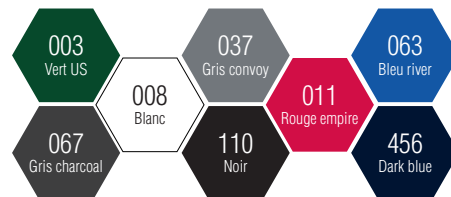

**CEPOVETT**  
S A F E T Y

K R O S S L I N E

9L20 9530 **BLOUSE HOMME**

**Le + Produit**

Manches semi-raglans pour plus d' **AISANCE**

DESCRIPTION

Mercurie amagnétique  
Longueur dos 105 cm  
Entretien industriel  
Tailles 0 à 6

MATIERES

**9530 Sergé**

65% coton 35% polyester 250 gr/m<sup>2</sup>

COLORIS

Date & Signature :