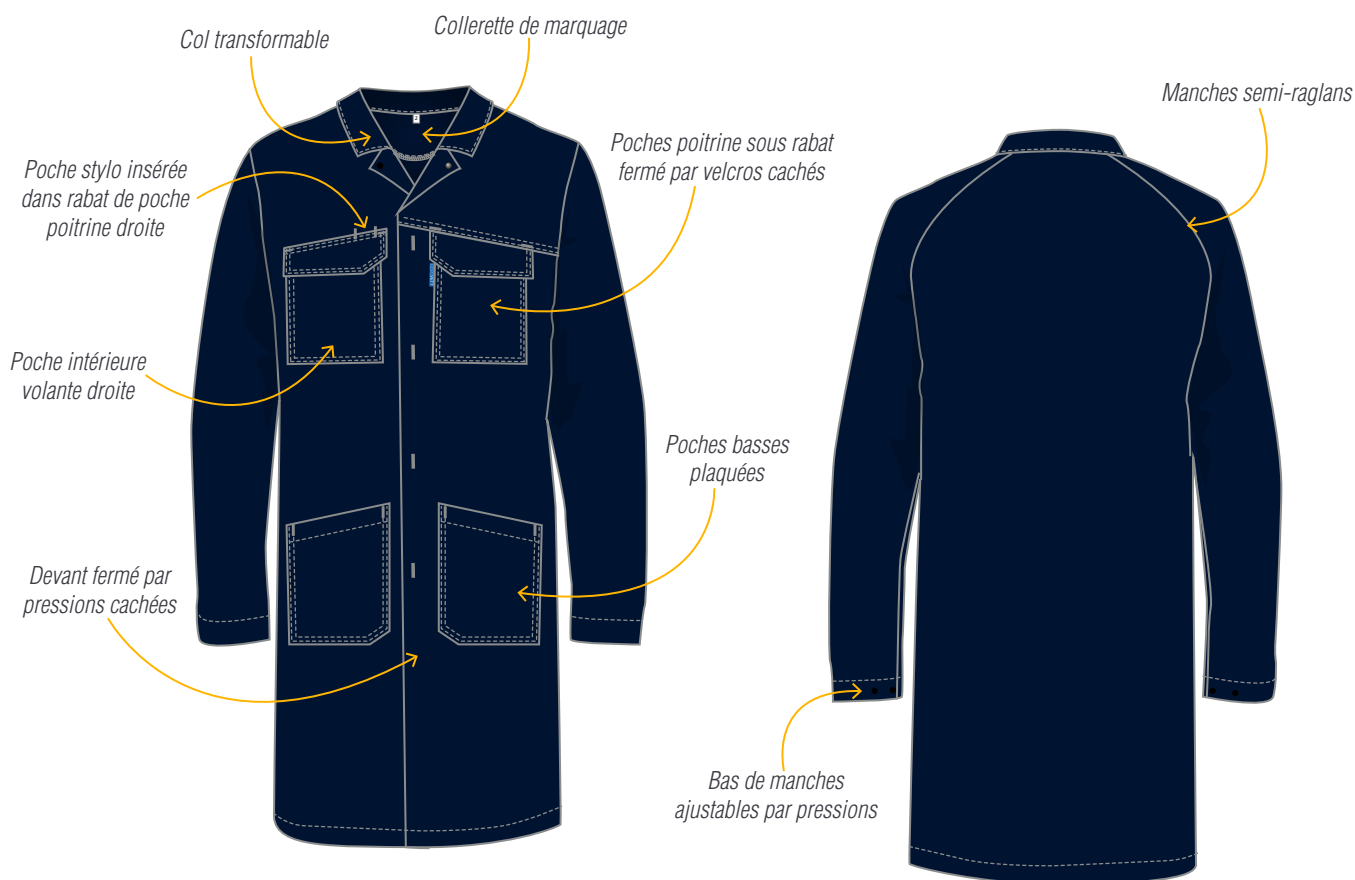

**CEPOVETT**  
S A F E T Y

K R O S S L I N E

9L20 9530 **BLOUSE HOMME**

**Le + Produit**

Manches semi-raglans pour plus d' **AISANCE**

DESCRIPTION

Mercurie amagnétique  
Longueur dos 105 cm  
Entretien industriel  
Tailles 0 à 6

MATIERES

**9530 Sergé**

65% coton 35% polyester 250 gr/m<sup>2</sup>

COLORIS

Date & Signature :