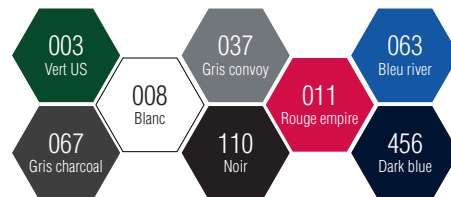

CEPOVETT
S A F E T Y

K R O S S L I N E

9L20 9530 **BLOUSE HOMME**

Le + Produit

Manches semi-raglans pour plus d' **AISANCE**

DESCRIPTION

Merceria amagnétique
Longueur dos 105 cm
Entretien industriel
Tailles 0 à 6

MATIERES

9530 Sergé

65% coton 35% polyester 250 gr/m²

COLORIS

Date & Signature :