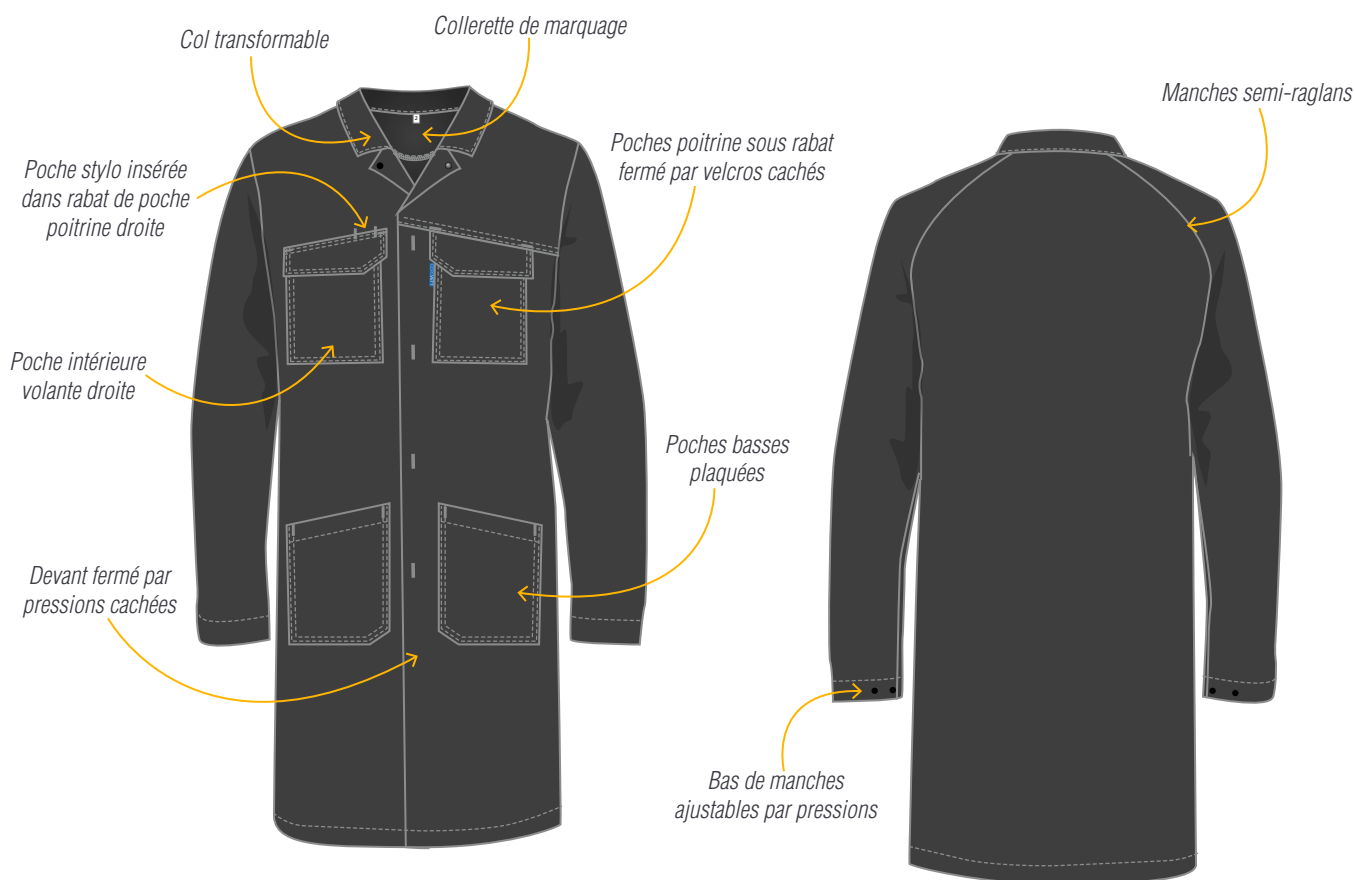

CEPOVETT
S A F E T Y

K R O S S L I N E

9L20 9530 **BLOUSE HOMME**

Le + Produit

Manches semi-raglans pour plus d' **AISANCE**

DESCRIPTION

Merceria amagnétique
Longueur dos 105 cm
Entretien industriel
Tailles 0 à 6

MATIERES

9530 Sergé

65% coton 35% polyester 250 gr/m²

COLORIS

Date & Signature :