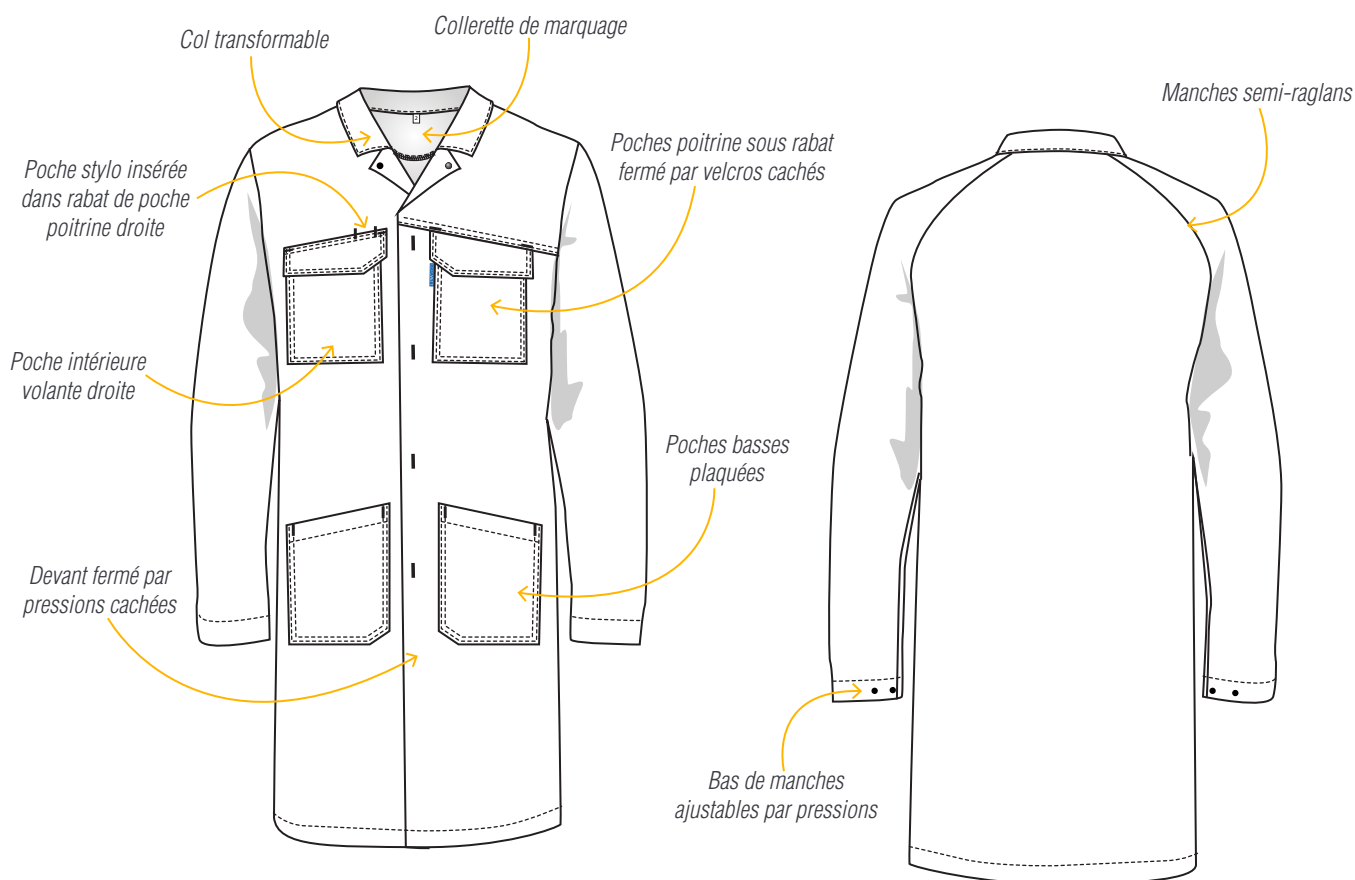

**CEPOVETT**  
S A F E T Y

K R O S S L I N E

9L20 9530 **BLOUSE HOMME**

**Le + Produit**

Manches semi-raglans pour plus d' **AISANCE**

DESCRIPTION

Mercurie amagnétique  
Longueur dos 105 cm  
Entretien industriel  
Tailles 0 à 6

MATIERES

**9530 Sergé**

65% coton 35% polyester 250 gr/m<sup>2</sup>

COLORIS

Date & Signature :