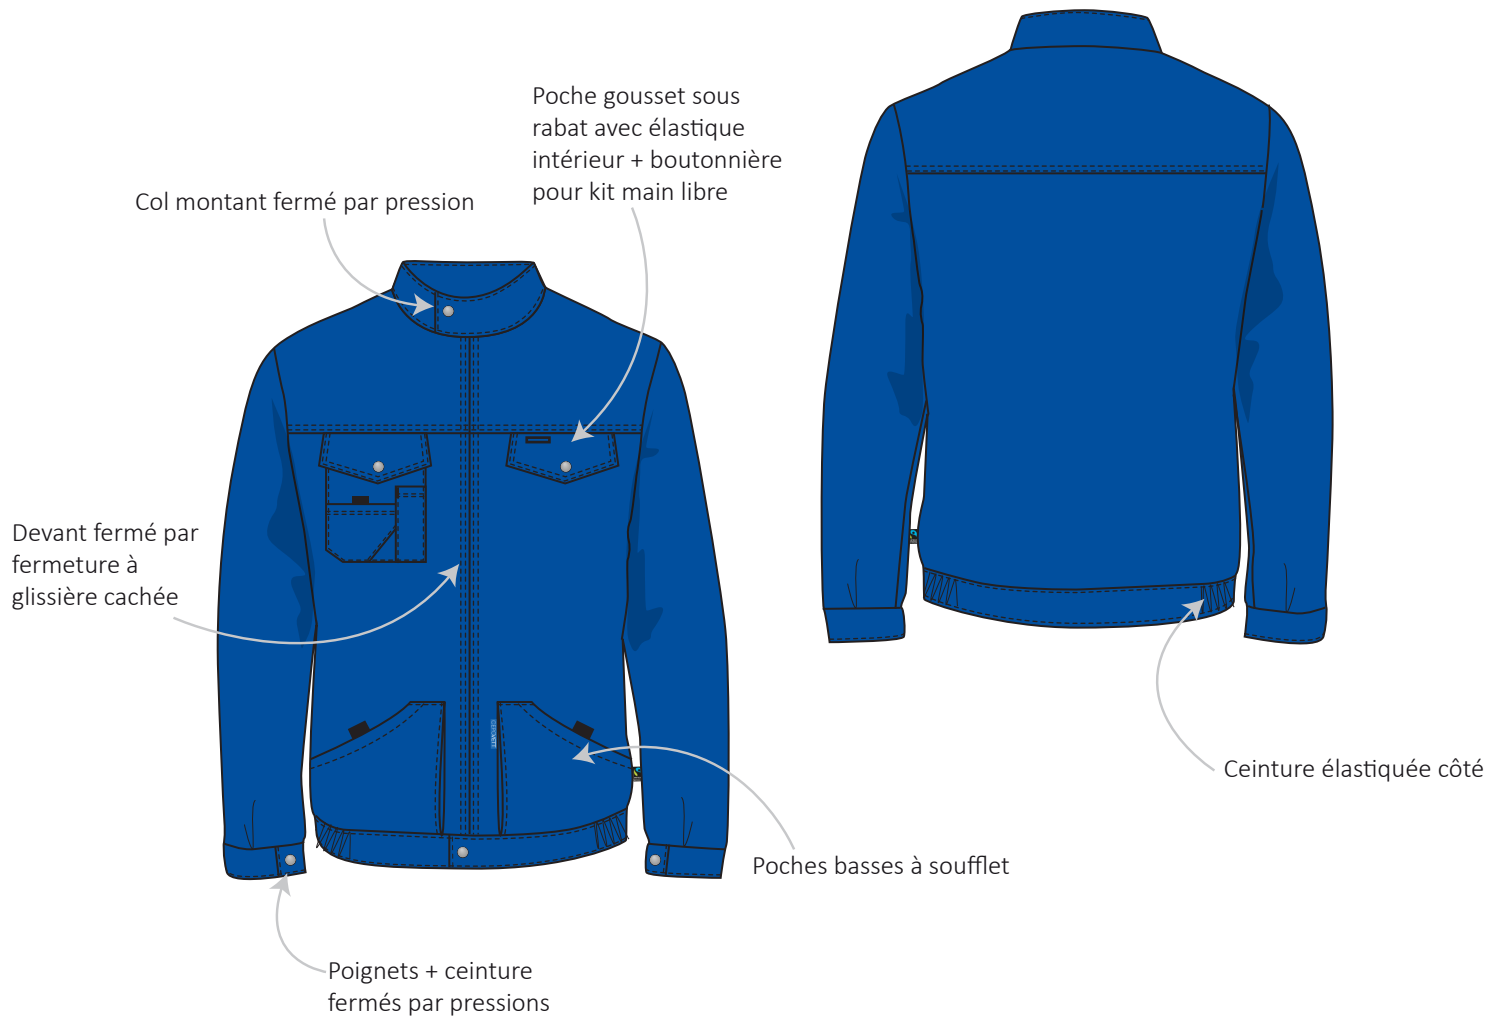

BLOUSON COUNTRY

9205 9035 EQ

MATIERE

9035Q

65% coton équitable 35% polyester

Croisé 2/2

300 gr/m²

002 Bleu bugatti

006 Gris acier

DESCRIPTIF

Système de fixation intérieure pour recevoir un gilet amovible

Tailles 0 à 6

Date : / /
Signature :