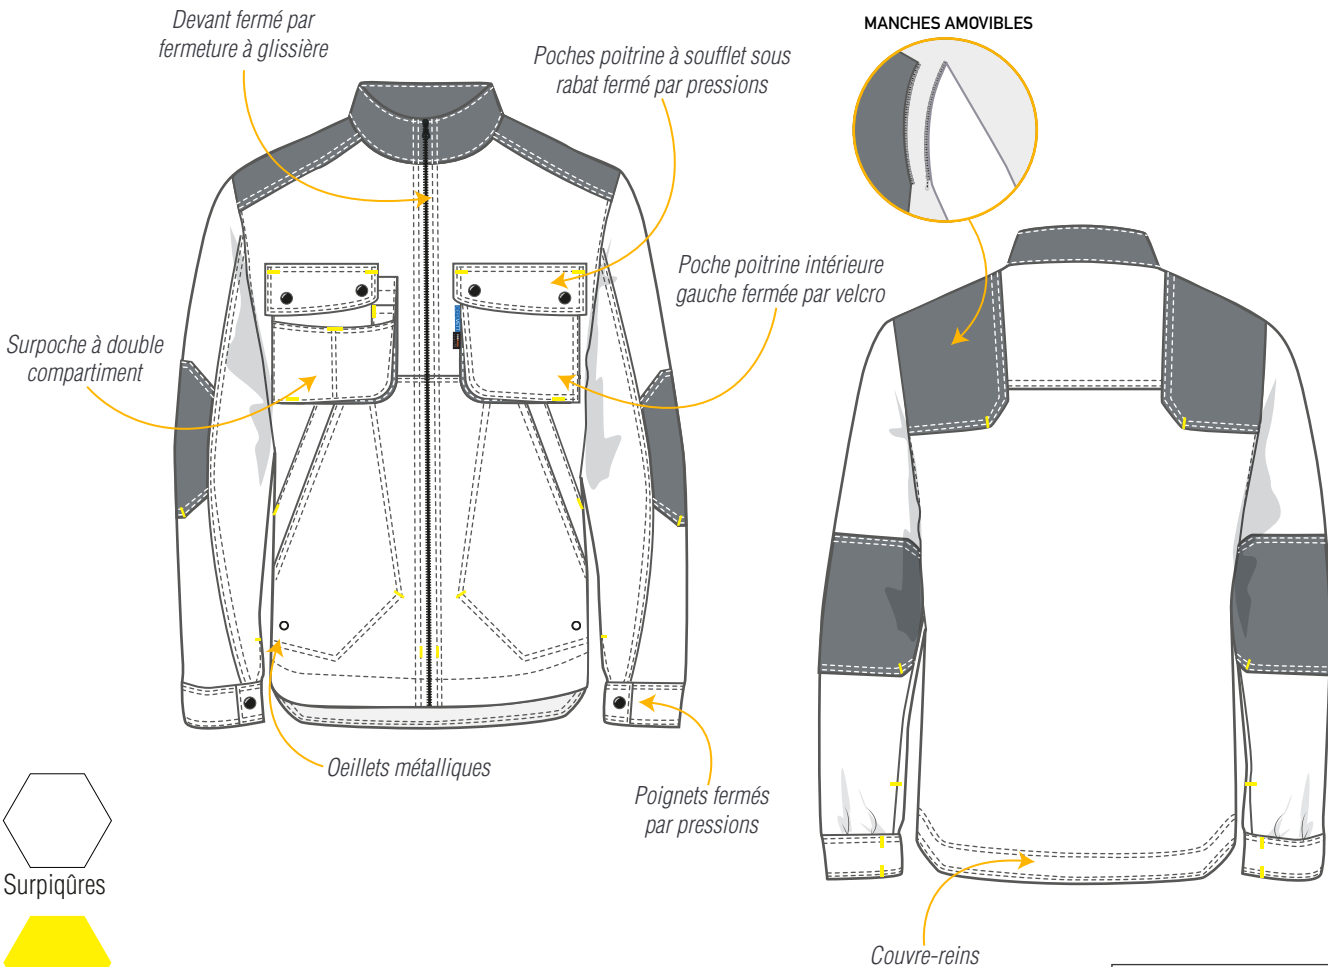

CEPOVETT
S A F E T Y

CRAFT PAINT

9259 9035 **BLOUSON A MANCHES AMOVIBLES**

Le + Produit

Possibilité de combiner le blouson avec un gilet polaire amovible

Manches **AMOVIBLES**

DESCRIPTION

Système de fixation intérieur par grippers pour recevoir un gilet polaire amovible
Mercerie amagnétique
Entretien ménager
Tailles 0 à 7

MATIERES

8494

65% coton 35% polyester 300 gr/m²

9066

65% polyester 35% coton 245 gr/m²

COLORIS

Surpiqûres

Points d'arrêts