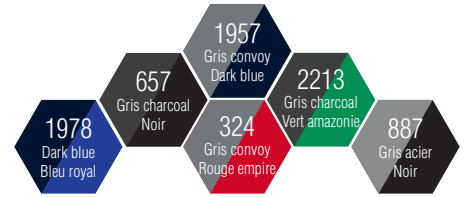

CEPOVETT
S A F E T Y

F A C I T Y

9279 9035 **BLOUSON**

Le + Produit

Couvre-reins pour plus d'**ERGONOMIE**

DESCRIPTION

Entretien ménager
Surpiqûres et points d'arrêt contrastés
Tailles 0 à 6

MATIERES

8494 Sergé

65% coton 35% polyester 300 gr/m²

COLORIS

Devant fermé par fermeture à glissière cachée sous patte

Poches poitrine à gousset sous rabat fermé par velcro + lacette

Poche poitrine droite intérieure volante