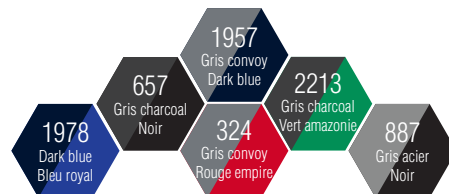

CEPOVETT
S A F E T Y

F A C I T Y

9279 9035 **BLOUSON**

Le + Produit

Couvre-reins pour plus d'**ERGONOMIE**

DESCRIPTION

Entretien ménager
Surpiqûres et points d'arrêt contrastés
Tailles 0 à 6

MATIERES

8494 Sergé

65% coton 35% polyester 300 gr/m²

COLORIS

Date & Signature :