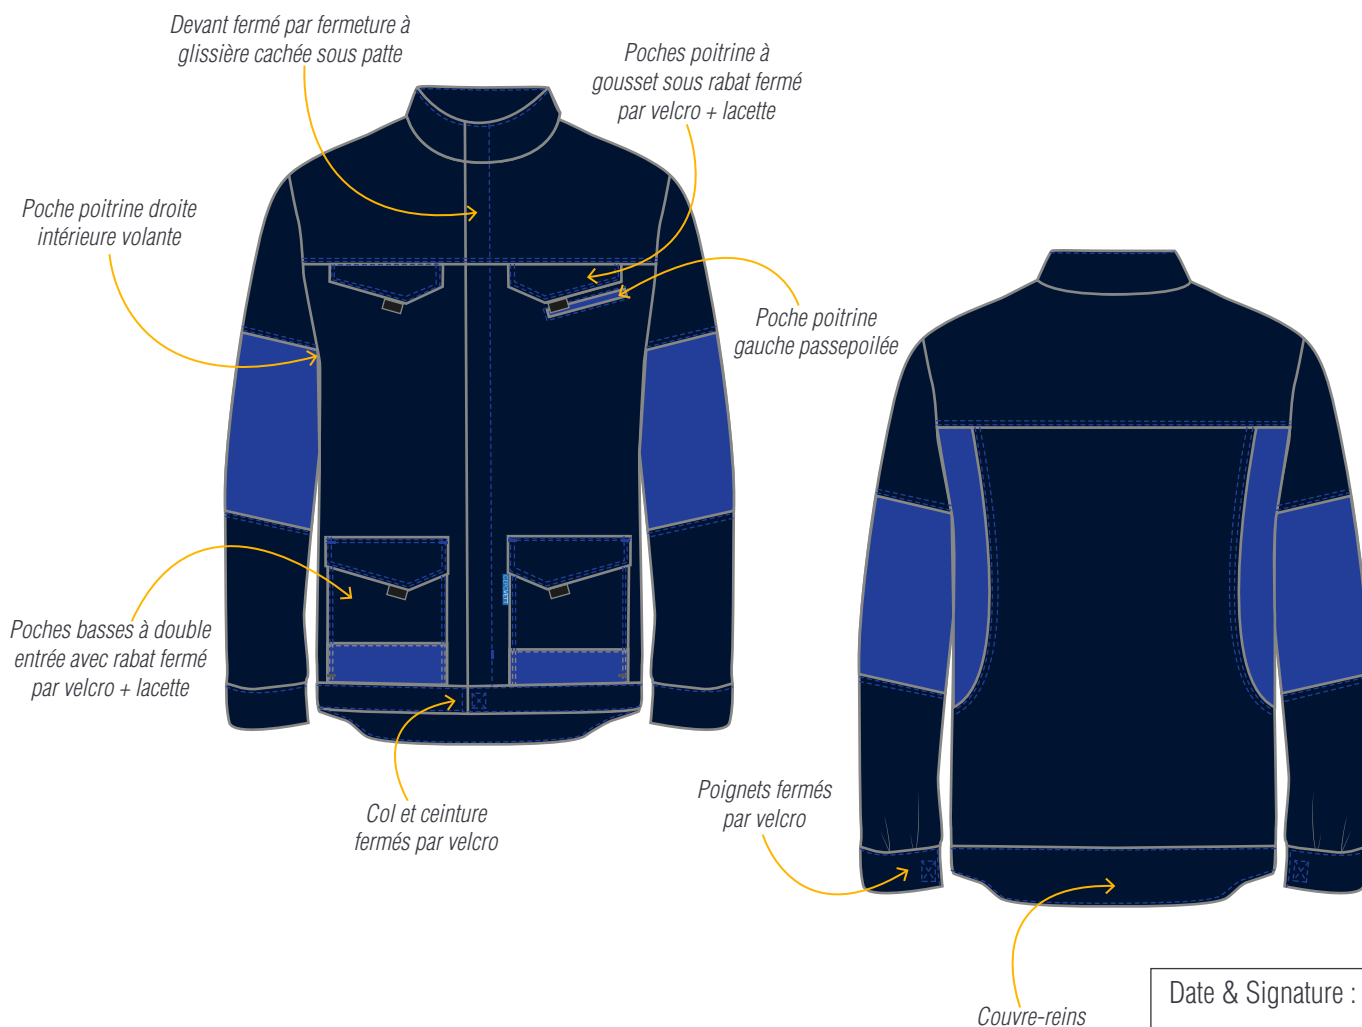

CEPOVETT
S A F E T Y

F A C I T Y

9279 9035 **BLOUSON**

Le + Produit

Couvre-reins pour plus d'**ERGONOMIE**

DESCRIPTION

Entretien ménager
Surpiqûres et points d'arrêt contrastés
Tailles 0 à 6

MATIERES

8494 Sergé

65% coton 35% polyester 300 gr/m²

COLORIS

Date & Signature :