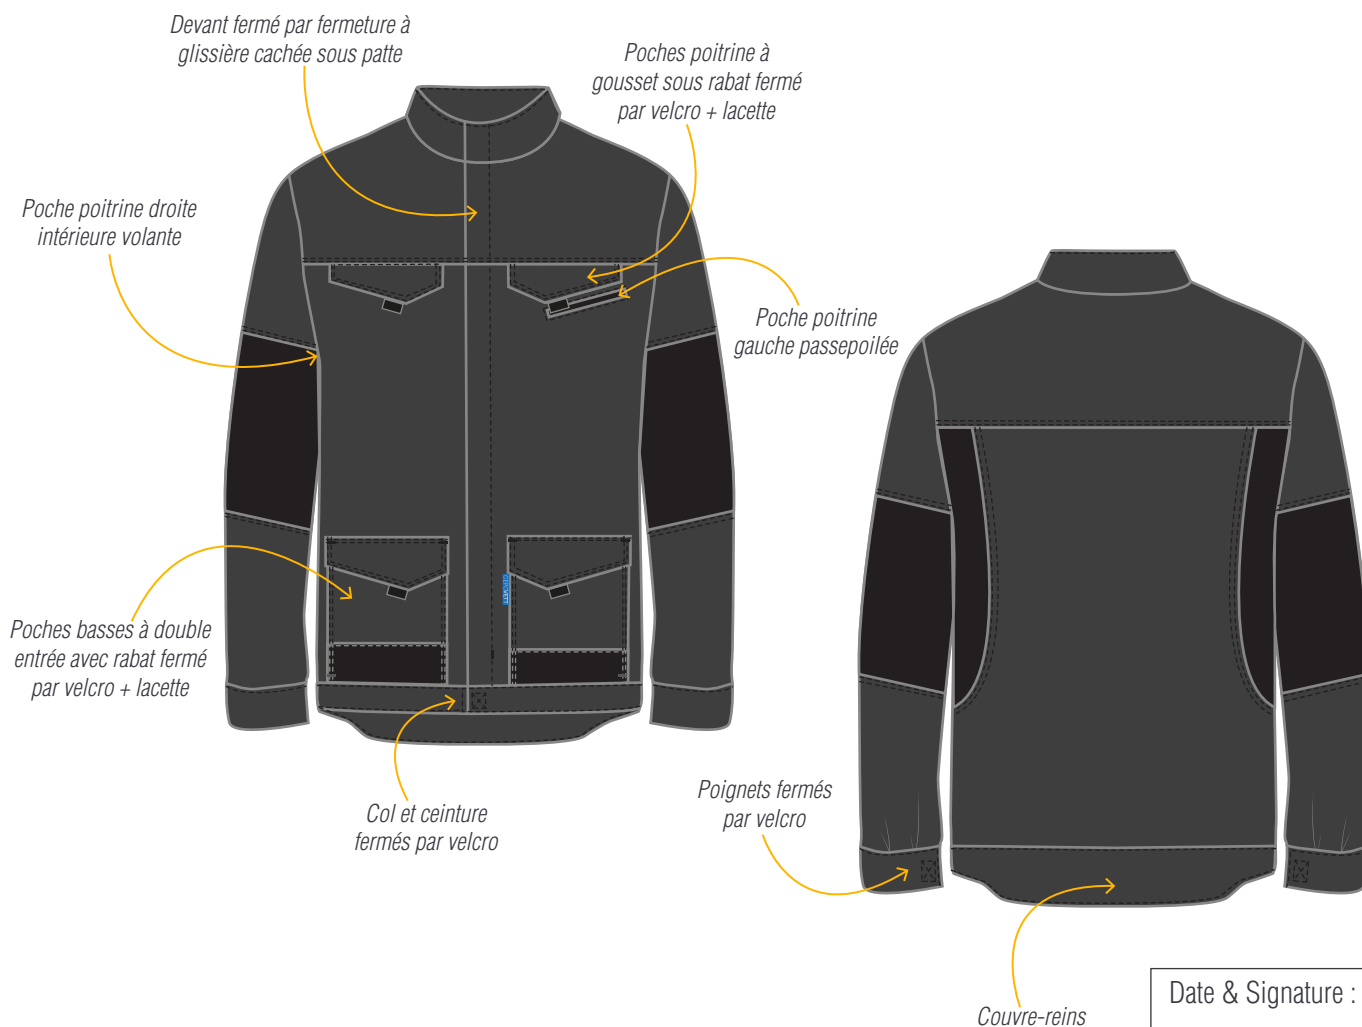

CEPOVETT
S A F E T Y

F A C I T Y

9279 9035 **BLOUSON**

Le + Produit

Couvre-reins pour plus d'**ERGONOMIE**

DESCRIPTION

Entretien ménager
Surpiqûres et points d'arrêt contrastés
Tailles 0 à 6

MATIERES

8494 Sergé

65% coton 35% polyester 300 gr/m²

COLORIS

Date & Signature :