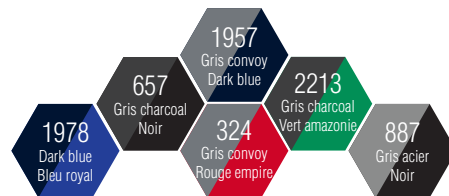

CEPOVETT
S A F E T Y

F A C I T Y

9279 9035 **BLOUSON**

Le + Produit

Couvre-reins pour plus d'**ERGONOMIE**

DESCRIPTION

Entretien ménager
Surpiqûres et points d'arrêt contrastés
Tailles 0 à 6

MATIERES

8494 Sergé

65% coton 35% polyester 300 gr/m²

COLORIS

Date & Signature :