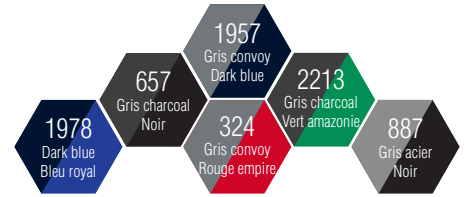

**CEPOVETT**  
S A F E T Y

F A C I T Y

9479 9035 **COMBINAISON**

**Le + Produit**

Taille élastiquée pour plus d'**ERGONOMIE**

DESCRIPTION

Entretien ménager  
Entrejambe 80 + ourlet de 5 cm  
Surpiqûres et points d'arrêt contrastés  
Tailles 0 à 6

MATIERES

**8494 Sergé**

65% coton 35% polyester 300 gr/m<sup>2</sup>

COLORIS

Date & Signature :