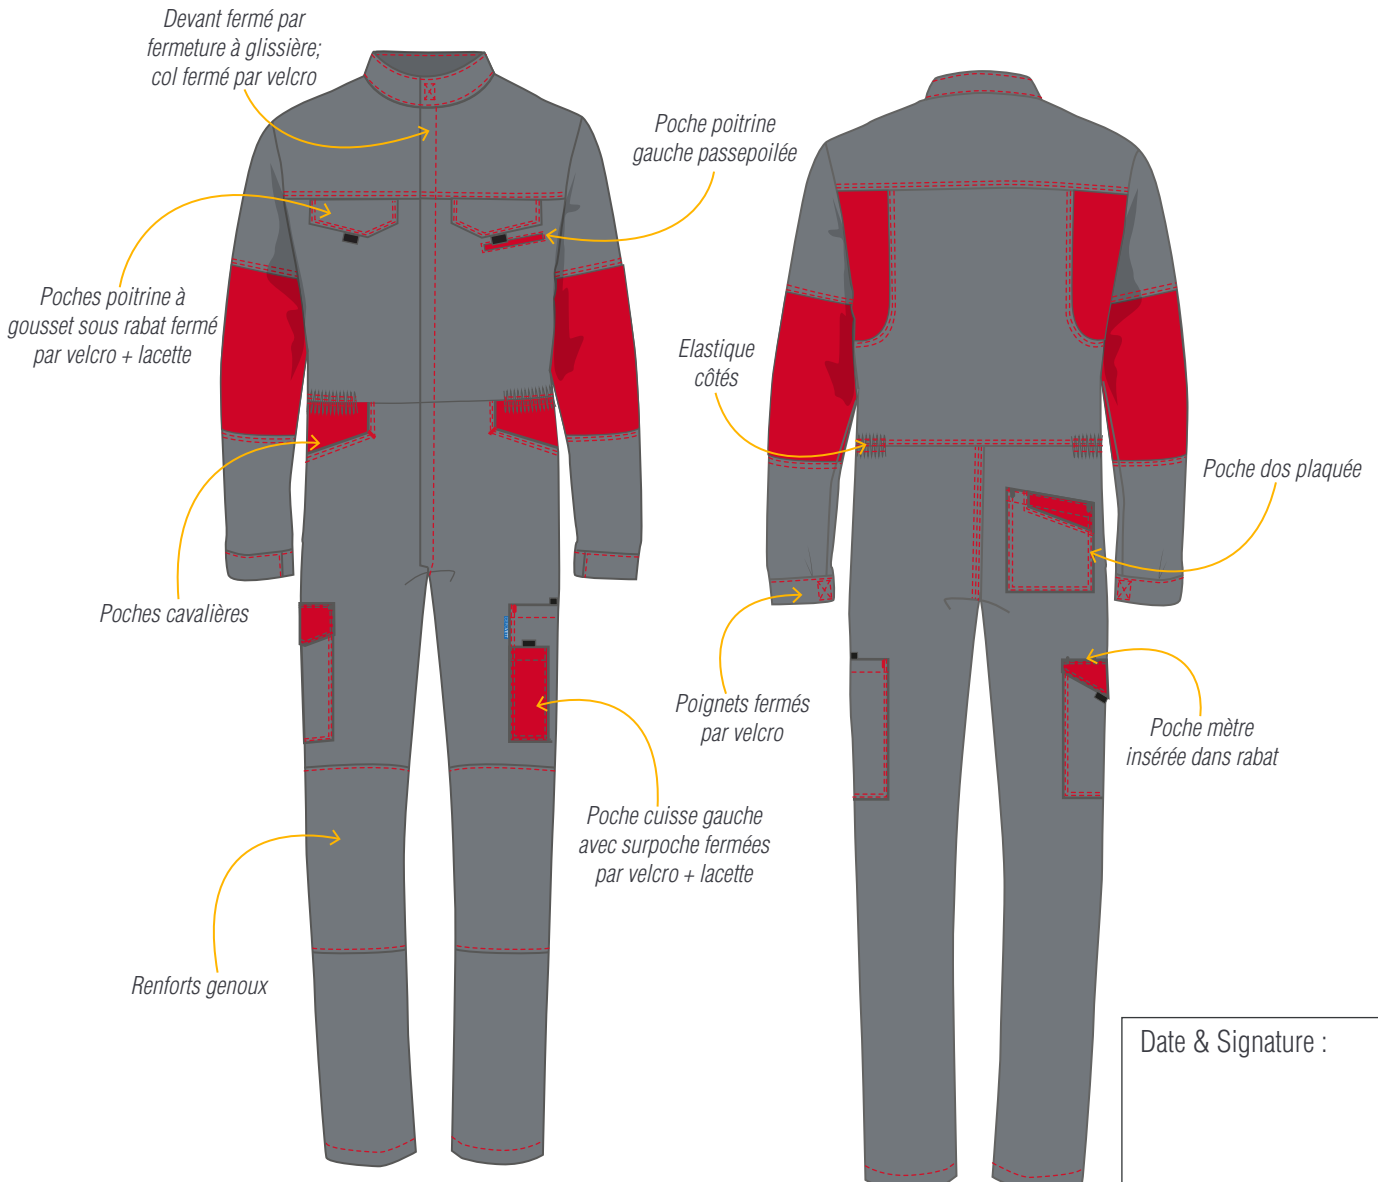

**CEPOVETT**  
S A F E T Y

F A C I T Y

9479 9035 **COMBINAISON**

**Le + Produit**

Taille élastiquée pour plus d'**ERGONOMIE**

DESCRIPTION

Entretien ménager  
Entrejambe 80 + ourlet de 5 cm  
Surpiqûres et points d'arrêt contrastés  
Tailles 0 à 6

MATIERES

**8494 Sergé**

65% coton 35% polyester 300 gr/m<sup>2</sup>

COLORIS

Date & Signature :