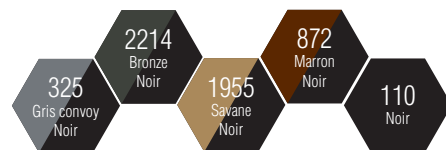

**CEPOVETT**  
S A F E T Y

CRAFT WORKER  
**9851 9883 BERMUDA**

**Le + Produit**

Triple aiguille à la fourche pour une meilleure **RÉSISTANCE**

DESCRIPTION

Merceria amagnétique  
Entretien industriel  
Entrejambe 27 cm  
Tailles 0 à 6

MATIERES

**9883**  
65% coton 35% polyester 280 gr/m<sup>2</sup>

**9579**  
65% polyester 35% coton 245 gr/m<sup>2</sup>

COLORIS

Surpiqûres

Points d'arrêts

Date & Signature :