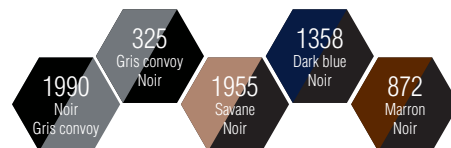

CEPOVETT
S A F E T Y

K A R G O P R O
9869 8194 GILET

Le + Produit

Couvre-reins pour plus d'**ERGONOMIE**

Soufflets dos pour plus d'**AISANCE**

DESCRIPTION

Mercurie amagnétique
Entretien ménager
Tailles 0 à 6

MATIERES

8194 Canvas
65% coton 35% polyester 350 gr/m²
Interieur polaire noire

COLORIS

Date & Signature :