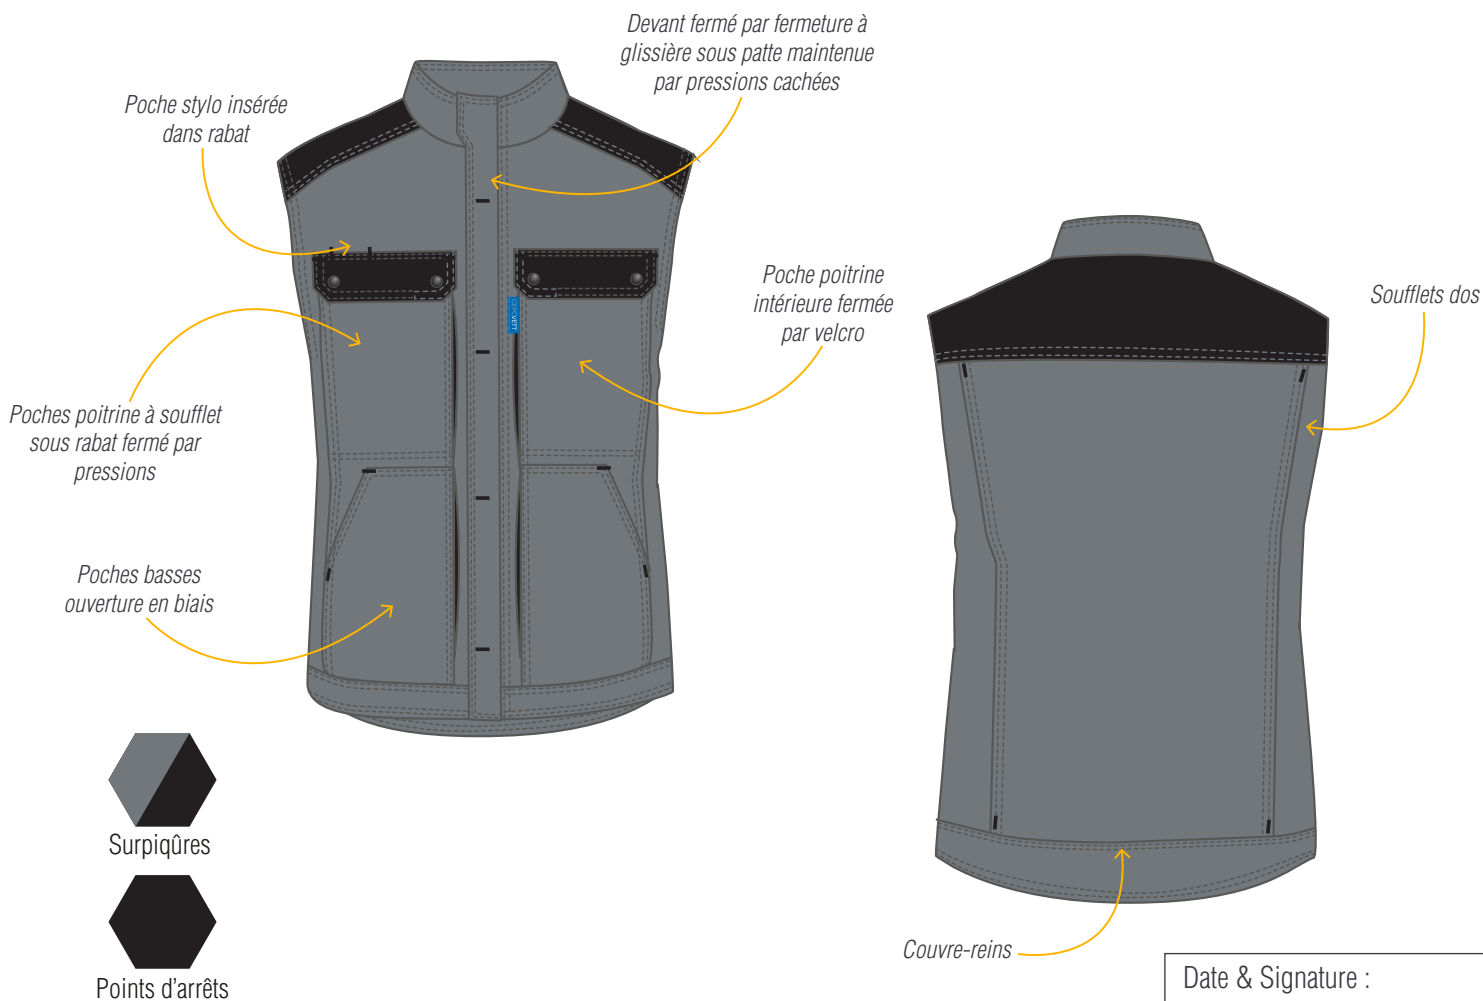

CEPOVETT
S A F E T Y

K A R G O P R O
9869 8194 GILET

Le + Produit

Couvre-reins pour plus d'**ERGONOMIE**

Soufflets dos pour plus d'**AISANCE**

DESCRIPTION

Mercurie amagnétique
Entretien ménager
Tailles 0 à 6

MATIERES

8194 Canvas
65% coton 35% polyester 350 gr/m²
Interieur polaire noire

COLORIS

Date & Signature :