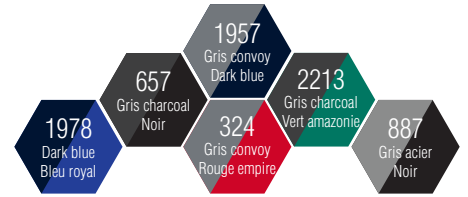

CEPOVETT
S A F E T Y

F A C I T Y

9879 9066 GILET MATELASSE

Le + Produit

Couvre-reins pour plus d'**ERGONOMIE**

DESCRIPTION

Entretien ménager
Surpiqûres et points d'arrêt contrastés
Tailles 0 à 8

MATIERES

9066 Sergé

65% polyester 35% coton 245 gr/m²

9801 Matelassé losange 5x5

Ouate 100% polyester 150 gr/m²

COLORIS

Devant fermé par fermeture à glissière cachée sous patte

Poches poitrine à gousset sous rabat fermé par velcro + lacette