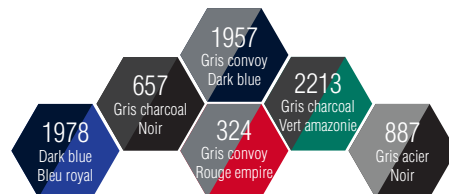

CEPOVETT
S A F E T Y

F A C I T Y

9879 9066 **GILET MATELASSE**

Le + Produit

Couvre-reins pour plus d'**ERGONOMIE**

DESCRIPTION

Entretien ménager
Surpiqûres et points d'arrêt contrastés
Tailles 0 à 8

MATIERES

9066 Sergé
65% polyester 35% coton 245 gr/m²

9801 Matelassé losange 5x5
Ouate 100% polyester 150 gr/m²

COLORIS

Devant fermé par fermeture à glissière cachée sous patte

Poches poitrine à gousset sous rabat fermé par velcro + lacette