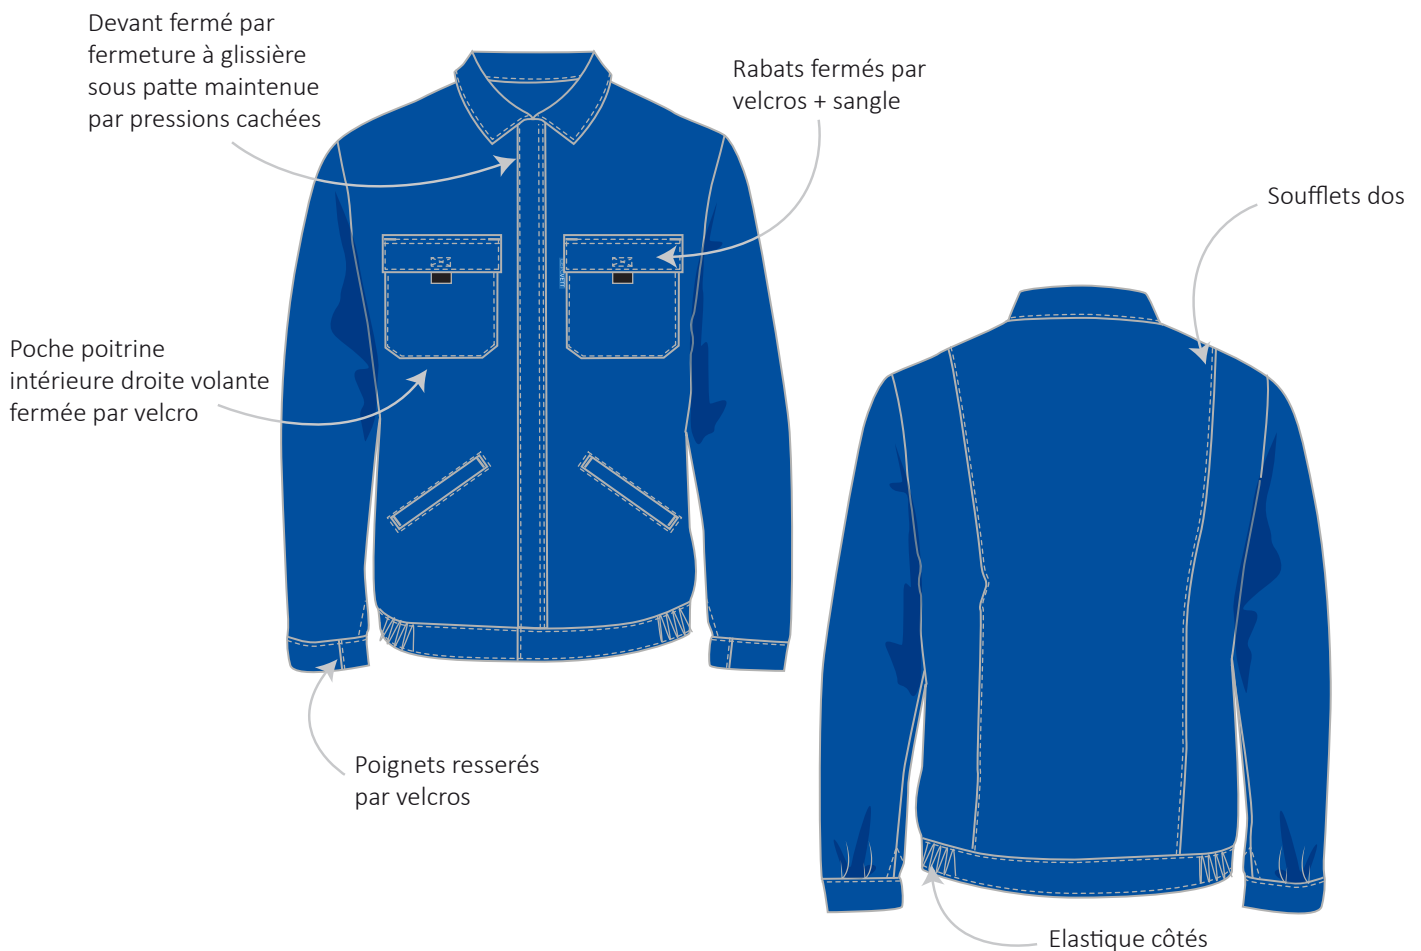

BLOUSON

9247 9062

MATIERE

9062

100% coton
Chevron 2/1
320 gr/m²

001 Bleu marine

002 Bleu bugatti

003 Vert US

006 Gris acier

008 Blanc

DESCRIPTIF

Tailles 0 à 6

Date : / /
Signature :