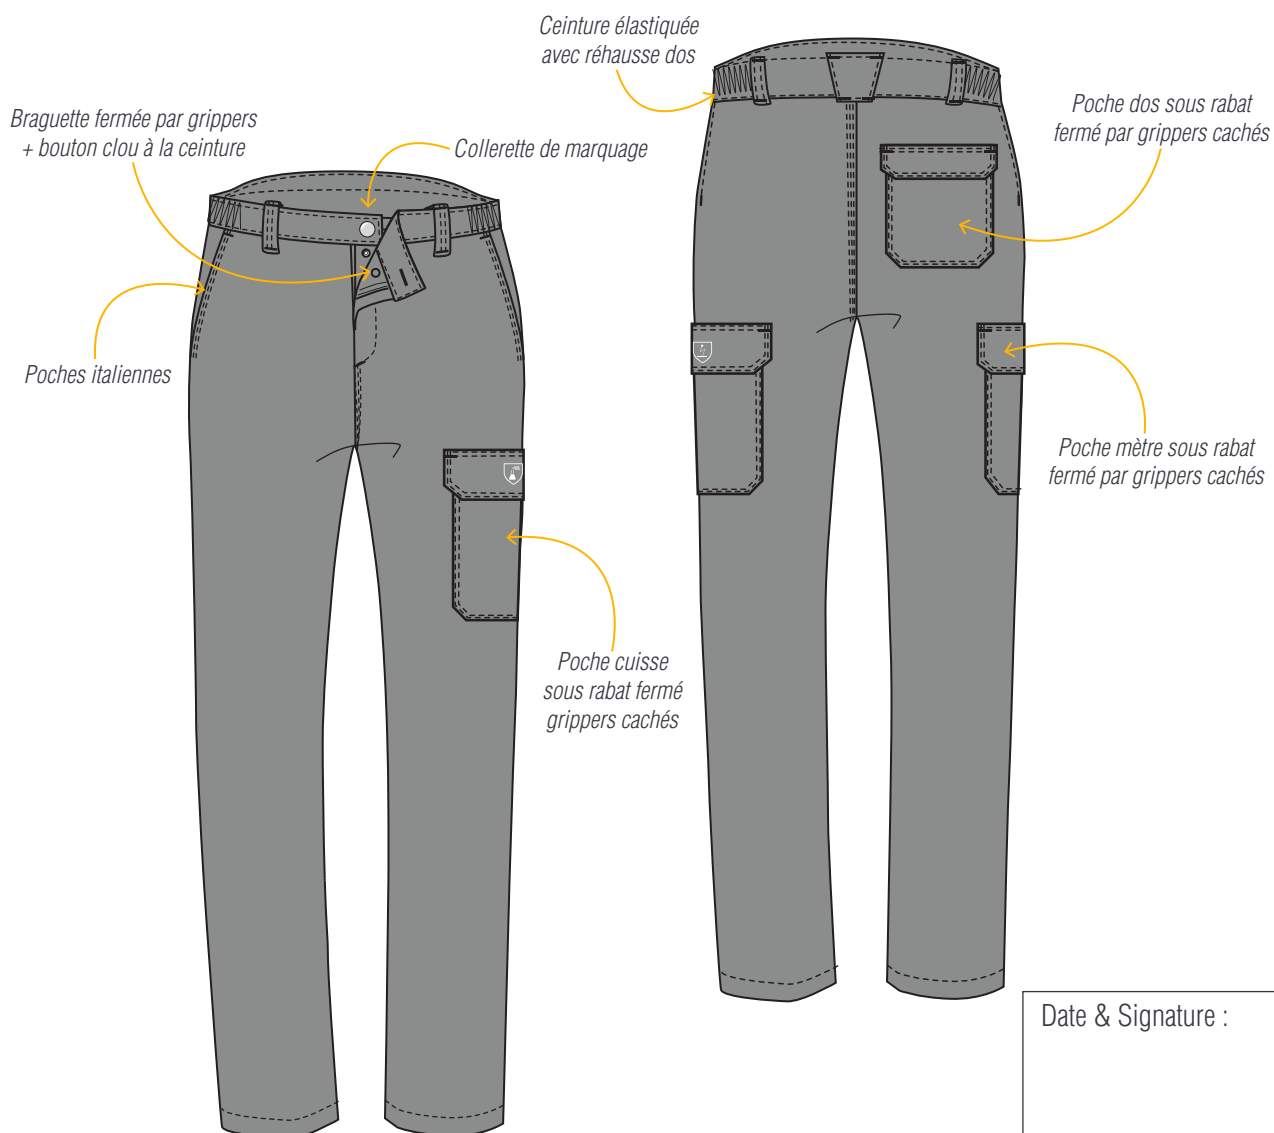

CEPOVETT
S A F E T Y

CHEMICAL PRO 9094 9007 PANTALON

Le + Produit

Ceinture élastiquée, réhausse dos et passant trapèze milieu dos pour plus d' **ERGONOMIE**

DESCRIPTION

Transfert FR pictos sur rabat de poche cuisse
Entrejambe 80 + ourlet de 5 cm
Entretien industriel
Tailles 0 à 6

MATIERES

9007 Toile

99% polyester 1% fibre antistatique
290 gr/m²

NORMES

EPI catégorie 3
AA1

EN 1149-5
2008

EN 13034
2005 + A1 : 2009
Type 6

COLORIS