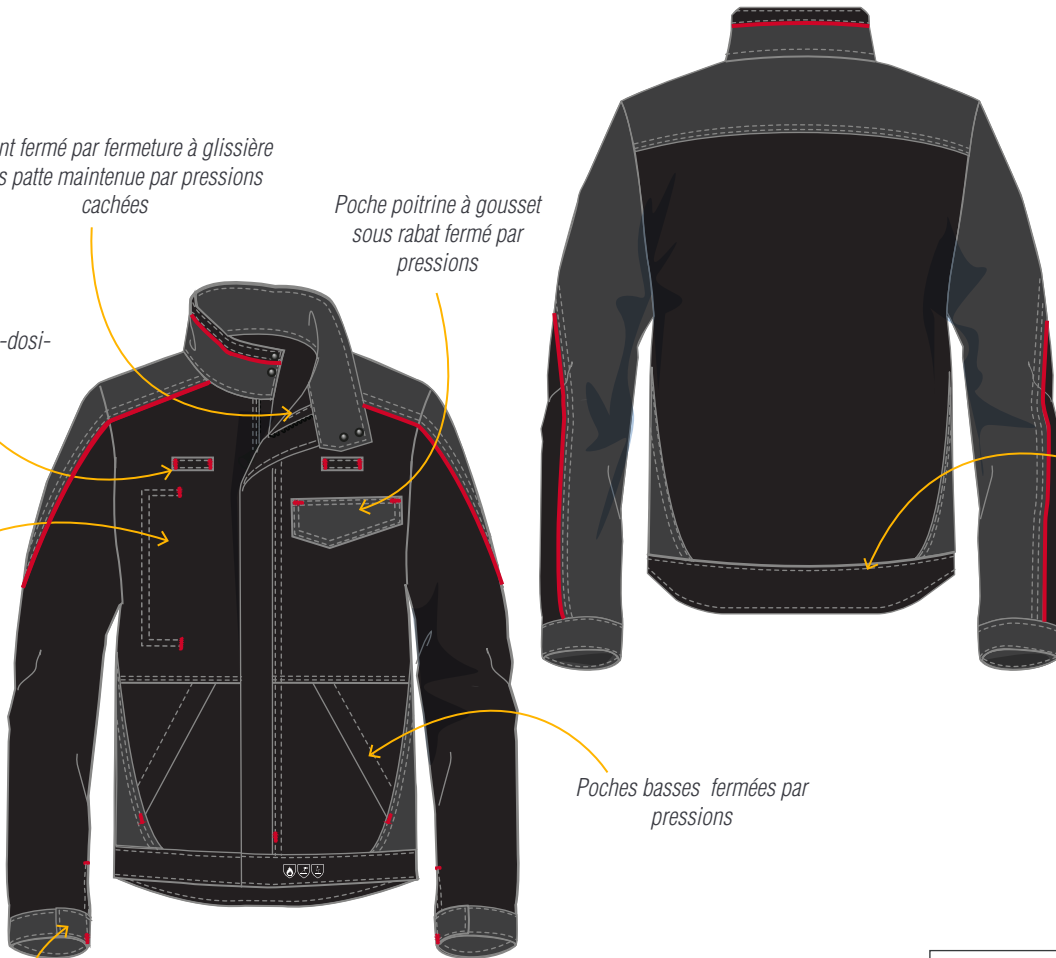

CEPOVETT
S A F E T Y

K O N E K T 1

9223 8597 **BLOUSON**

Le + Produit

Ceinture avec couvre-reins pour plus d'**ERGONOMIE**

DESCRIPTION

Transfert FR pictos sur ceinture gauche
Mercurie amagnétique
Entretien industriel
Tailles 0 à 8

COLORIS

Devant fermé par fermeture à glissière sous patte maintenue par pressions cachées

Poche poitrine à gousset sous rabat fermé par pressions

Passants porte-dosimètre

Poche Napoléon intérieure poitrine droite fermée par fermeture à glissière

Ceinture avec couvre-reins

Poches basses fermées par pressions

Poignets à soufflets réglables par patte avec pressions cachées

Date & Signature :