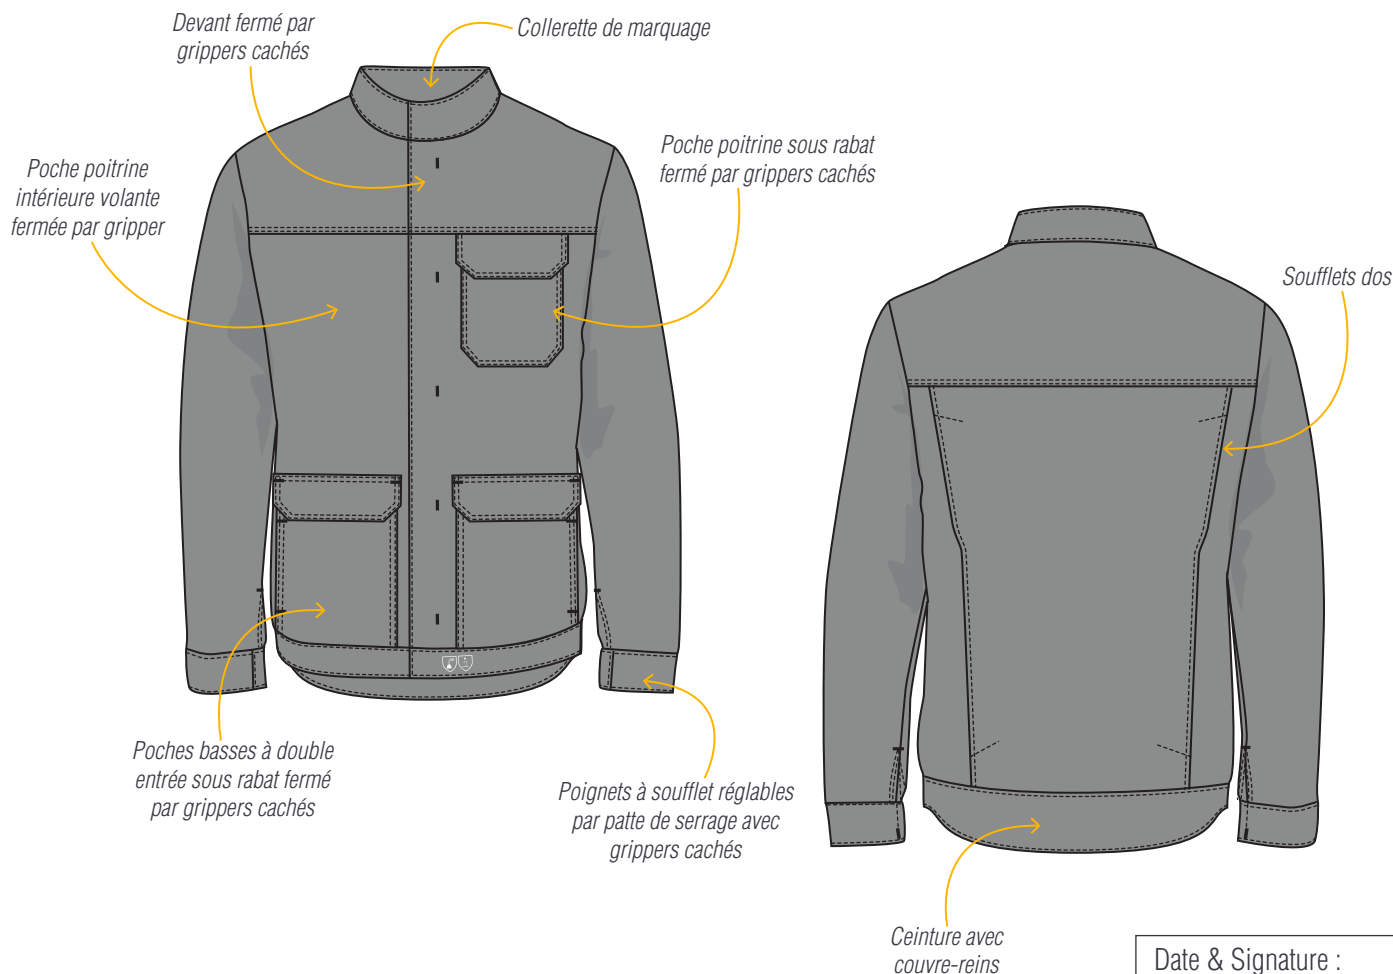

CEPOVETT
S A F E T Y

CHEMICAL PRO

9294 9007 BLOUSON

Le + Produit

Ceinture avec couvre-reins pour plus d' **ERGONOMIE**

Soufflets dos pour plus d' **AISANCE**

DESCRIPTION

Transfert FR pictos sur ceinture gauche
Entretien industriel
Tailles 0 à 6

MATIERES

9007 Toile

99% polyester 1% fibre antistatique
290 gr/m²

NORMES

EPI catégorie 3
AA1

EN 1149-5
2008

EN 13034
2005 + A1 : 2009
Type 6

COLORIS