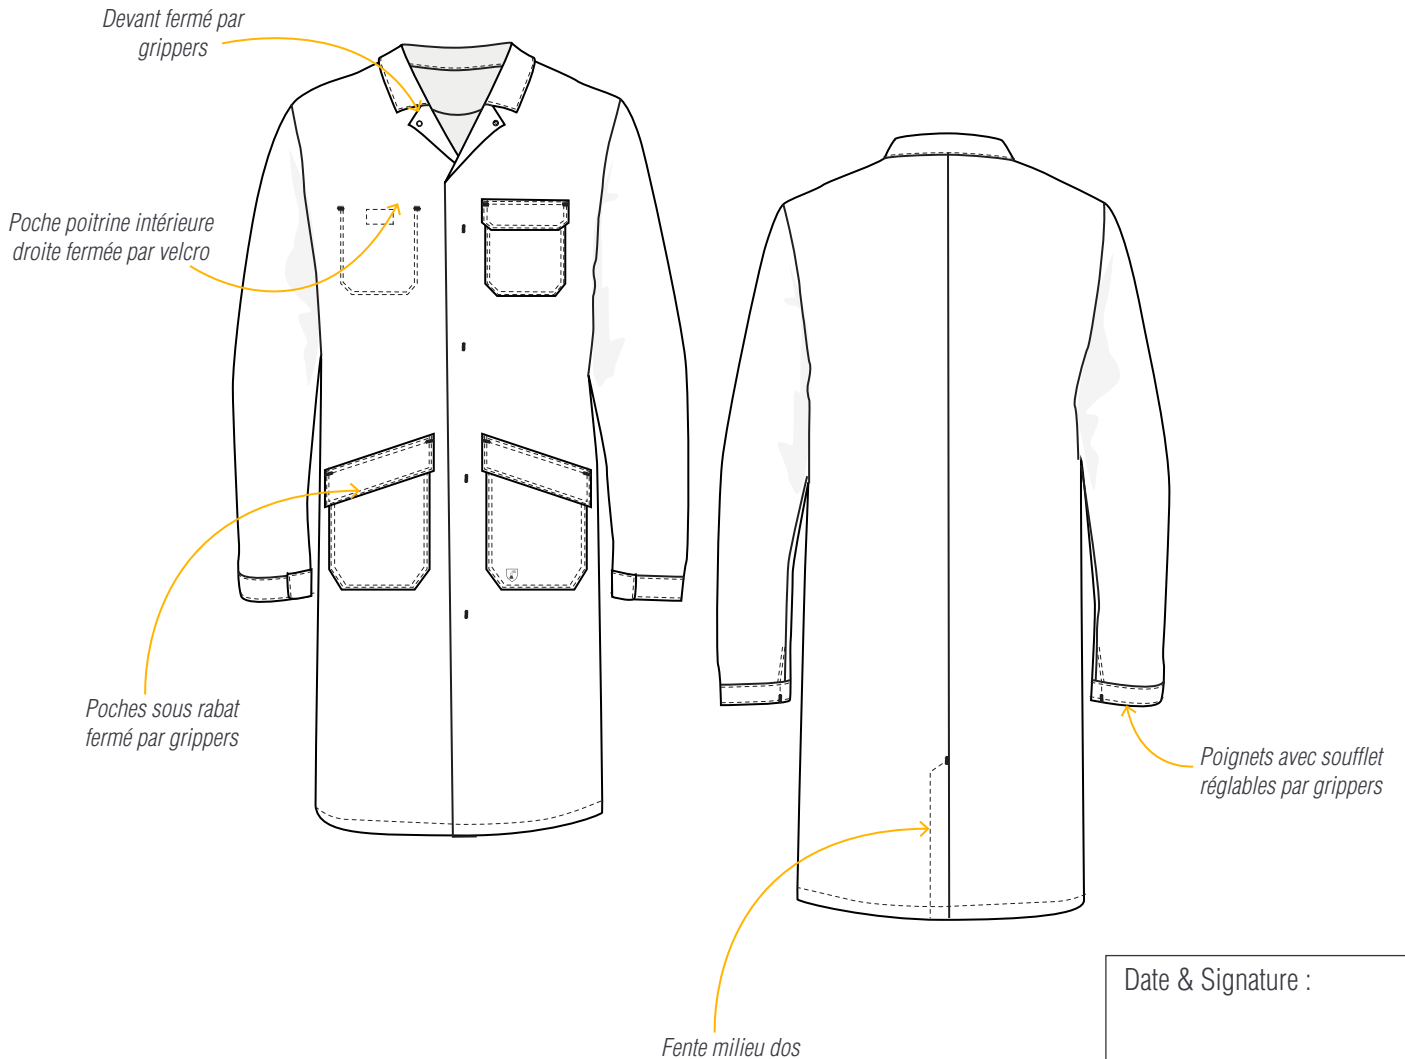

CEPOVETT
S A F E T Y

CHEMICAL PRO

9502 9573 BLOUSE

Le + Produit

Poignets à soufflets et fente dos pour plus d'**ERGONOMIE**

DESCRIPTION

Marquage sur bas de poche basse gauche
Longueur dos 105 cm selon les tailles
Entretien industriel
Tailles 0 à 6

NORMES

EPI catégorie 3
AA3

EN 13034
2005 + A1 : 2009
Type PB[6]

MATIERES

9573 Sergé 3/1
80% polyester 20% coton
225gr/m²

COLORIS

Date & Signature :