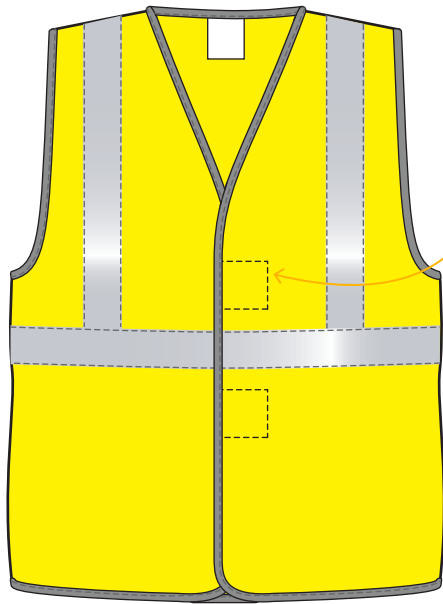

Doubles tailles :  
S/M, L/XL, XXL/3XL, 4XL/5XL

NORMES

EPI catégorie 2  
HV29

**EN ISO 20471**  
+ A1 : 2016  
Classe 2  
MAX 25 cycles

MATIERES

100% polyester 120 gr/m<sup>2</sup>

COLORIS

*Devant fermé par velcros*

*Bandes de 50 mm rétro-réfléchissantes*

*Gilet bordé par un biais gris*

Date & Signature :