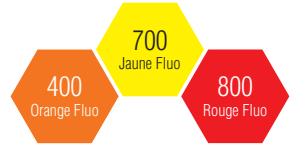

Doubles tailles :  
S/M, L/XL, XXL/3XL, 4XL/5XL

NORMES

EPI catégorie 2  
HV29

**EN ISO 20471**  
+ A1 : 2016  
Classe 2  
MAX 25 cycles

MATIERES

100% polyester 120 gr/m<sup>2</sup>

COLORIS

*Devant fermé par velcros*