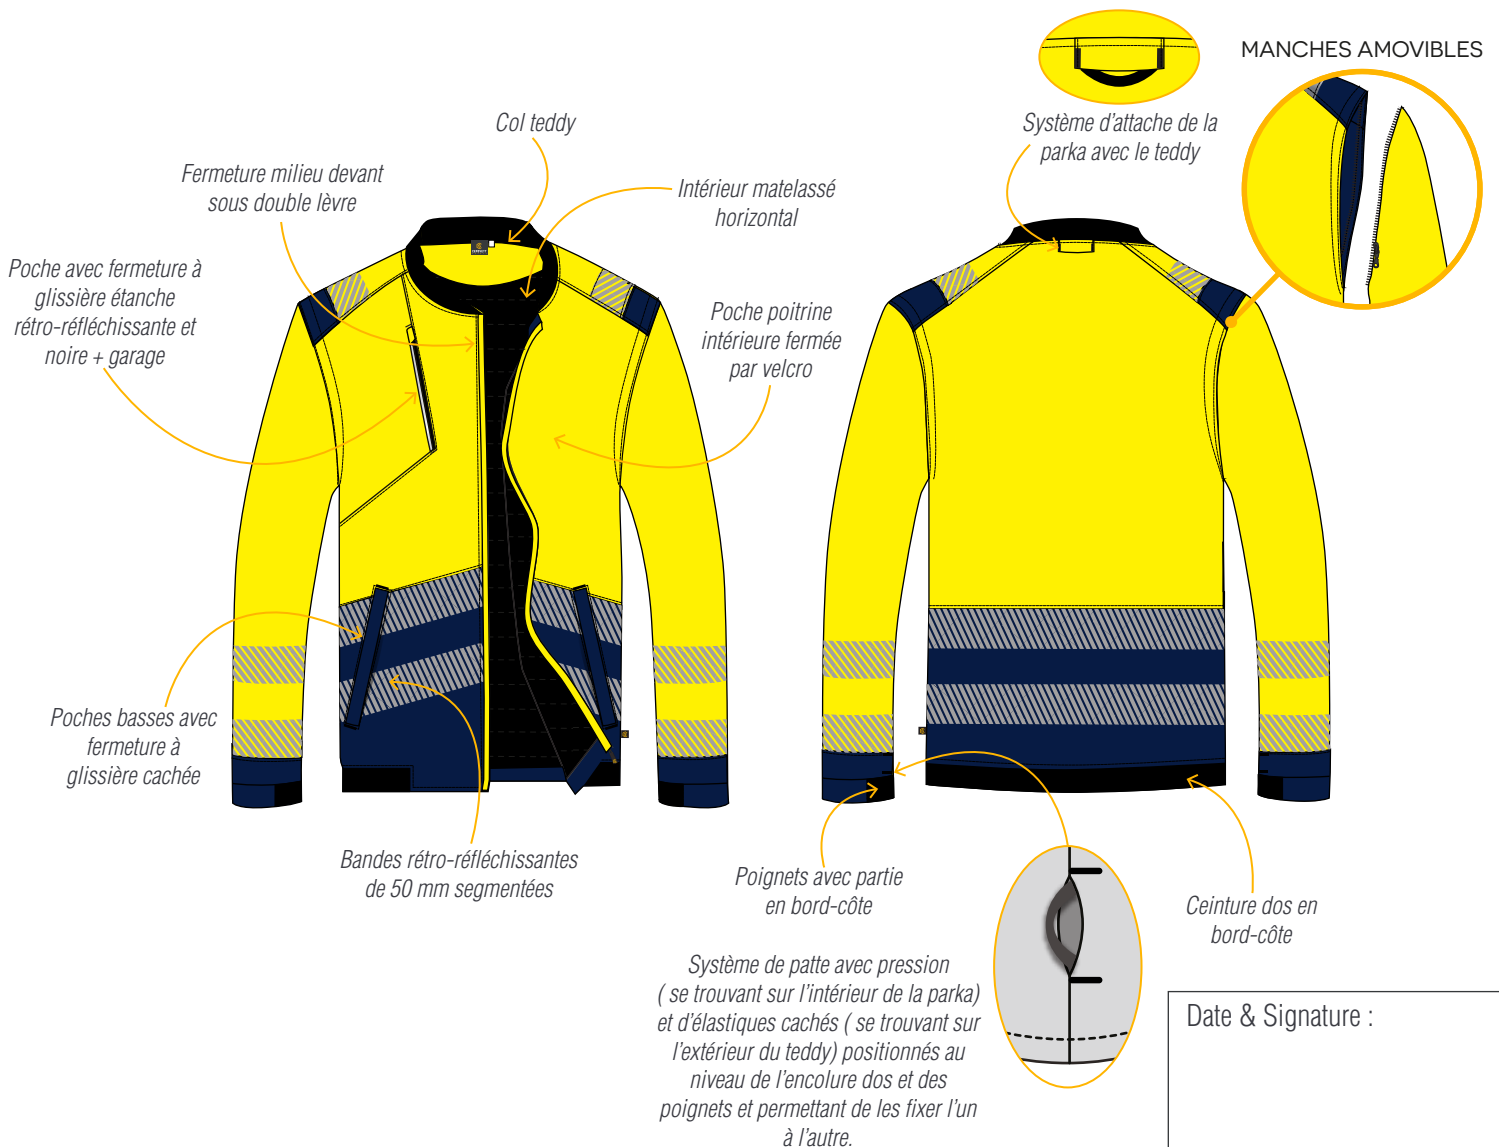

CEPOVETT
S A F E T Y

INTEMPERIES HV

9D02 3041 BLOUSON TEDDY ALPILLES

Le + Produit

Jeu d'inclinaison de bandes pour un «LOOK DYNAMIQUE et MODERNE»

MANCHES AMOVIBLES

SYSTEME MODULAIRE

ARTICLE CHAUD

DESCRIPTION

Entretien ménager
Tailles S à 3XL

NORMES

EPI catégorie 2
IV13

EN ISO 20471
2013 + A1 : 2016
SANS MANCHES
Classe 1
AVEC MANCHES
Classe 2
MAX 25 CYCLES

EN 14058
2017
3 3 X WP

MATIERES

96% polyester 4% PU ripstop avec membrane PU 160 gr/m²
Ouate 100% polyester 100 gr/m² (corps) et 80 gr/m² (manches)
Doublure taffetas intérieure 100% polyester 65 gr/m²

COLORIS

Date & Signature :