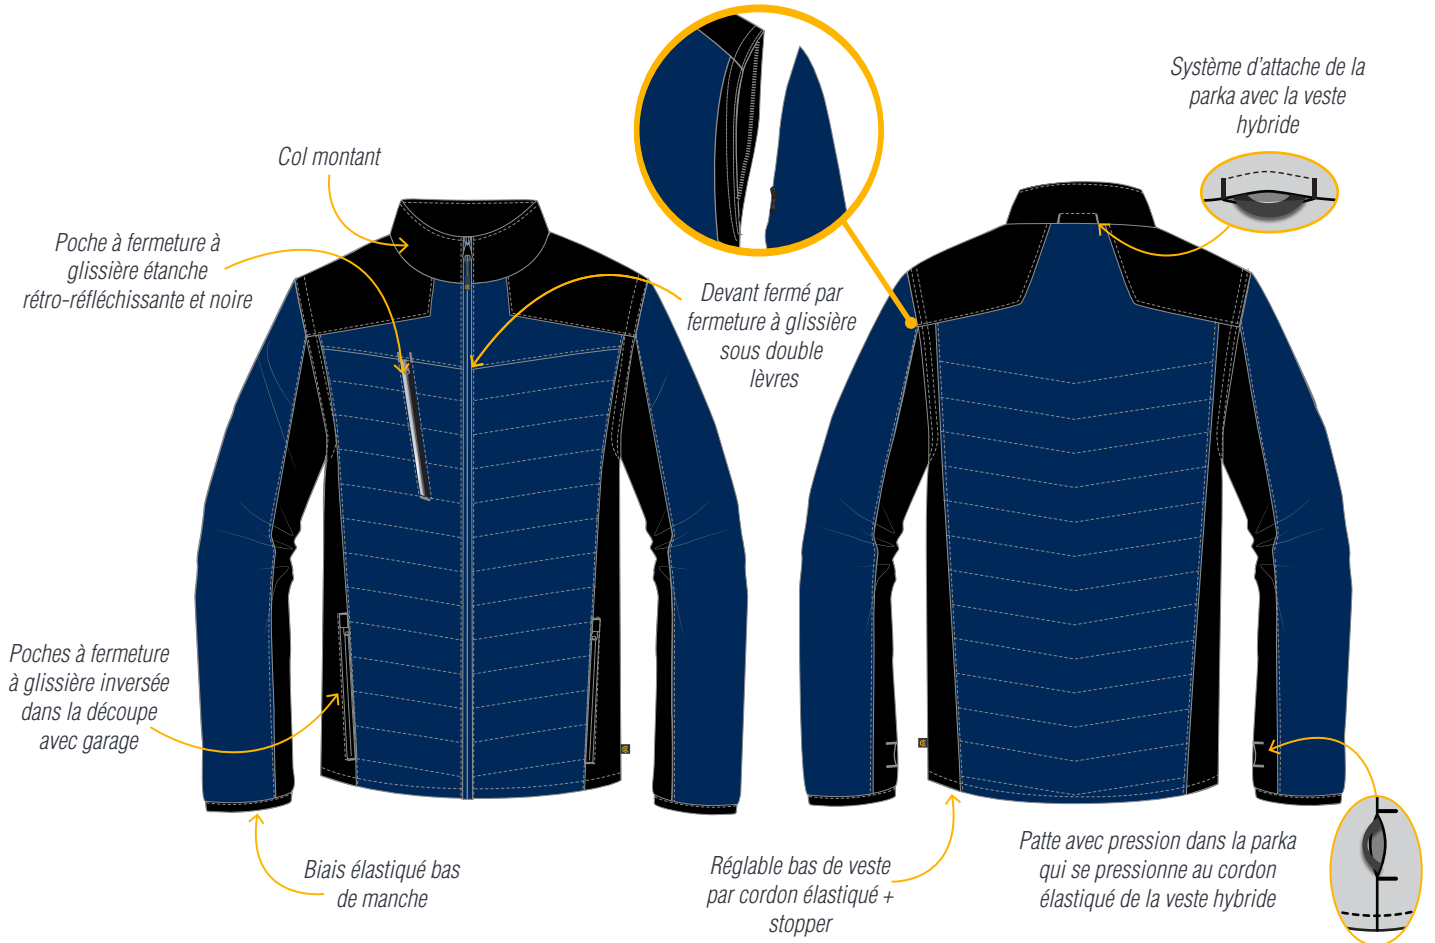

CEPOVETT
S A F E T Y

INTEMPERIES STANDARD

9D12 3041 VESTE HYBRIDE CARPATES

Le + Produit

Design MODERNE et racé.
Coupe ajustée.

DESCRIPTION

Matelassé devant et dos
Collerette de marquage
Entretien ménager
Tailles S à 3XL

MATIERES

Tissus extérieurs :
3041 Matelassé : première couche 96% polyester
4% PU Ripstop avec membrane PU 160 gr/m²
+ Ouate Polyfil 100% polyester 100 gr/m²
+ doublure taffetas intérieure 100% polyester 65 gr/m²

Contraste : Ripstop 3 couches softshell
89% polyester 11% TPU 360 gr/m²

COLORIS

MANCHES AMOVIBLES PAR ZIP

Date & Signature :