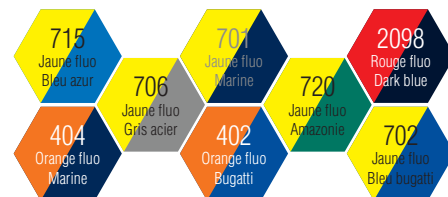

DESCRIPTION

Entretien ménager
Tailles 0 à 6

NORMES

EPI catégorie 2
HV42

EN ISO 20471
+ A1 : 2016

Classe 2

Classe 3 INDISSOCIABLE avec le pantalon Classe 2
MAX 50 CYCLES

MATIERES

3047 JAUNE FLUO

80% polyester 20% coton 280 gr/m²

3100 Croisé VERT AMAZONIE

60% coton 40% polyester 300 gr/m²

COLORIS

Date & Signature :