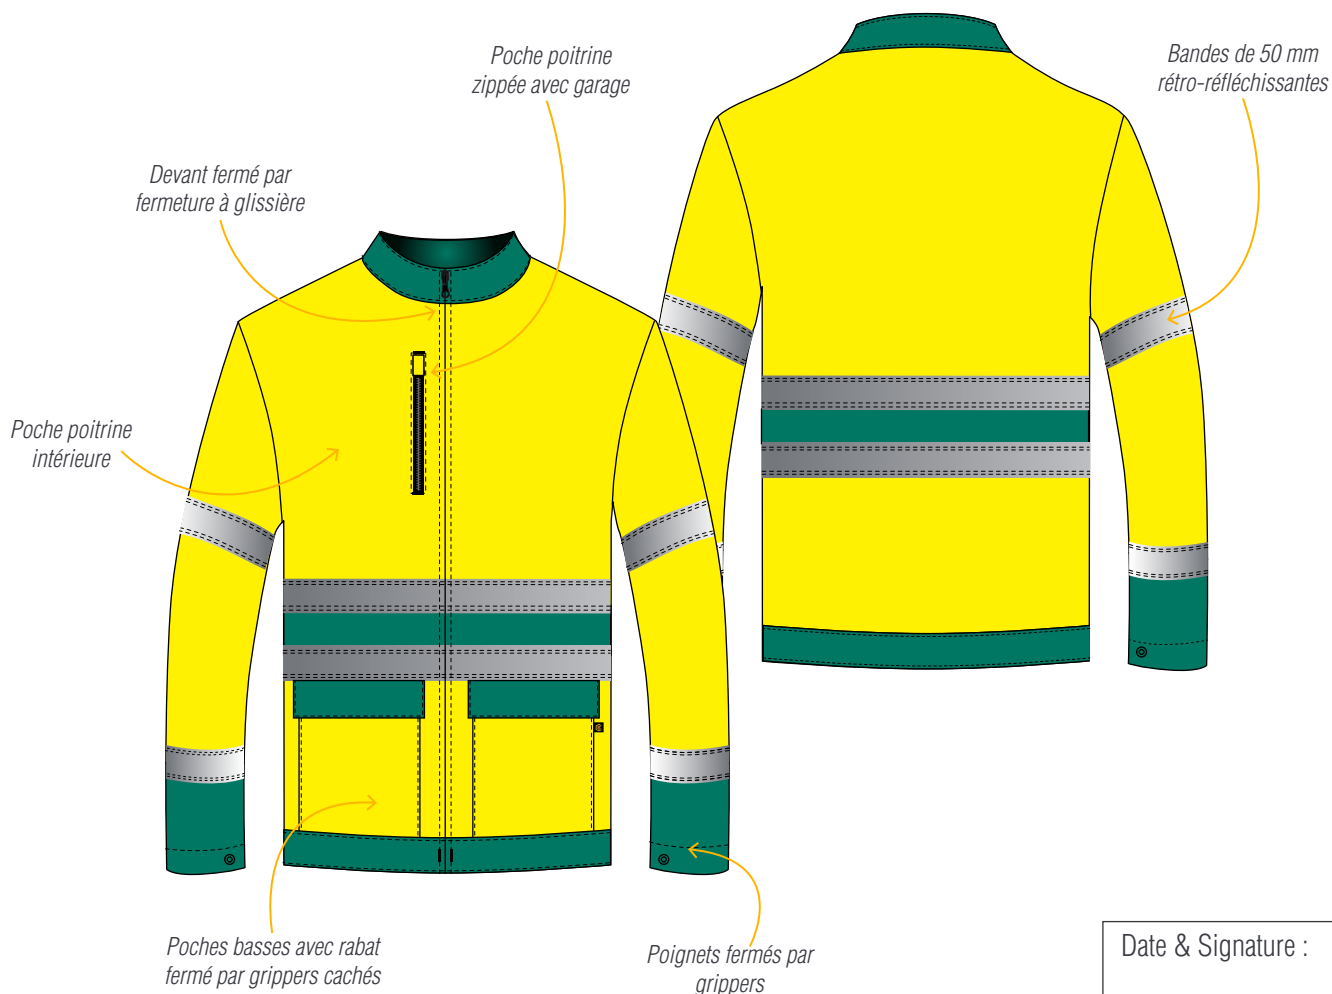

CEPOVETT
S A F E T Y

FLUO BASE X P 9D81 3047 BLOUSON

Le + Produit

Poche poitrine zippée avec garage pour plus d'**ERGONOMIE**

RESPIRABILITÉ

PRIX

RÉSISTANT AUX FROTTEMENTS

POIGNETS RÉGLABLES

DESCRIPTION

Entretien ménager
Tailles 0 à 6

NORMES

EPI catégorie 2
HV42

EN ISO 20471
+ A1 : 2016

Classe 2

Classe 3 INDISSOCIABLE avec le pantalon Classe 2
MAX 50 CYCLES

MATIERES

3047 JAUNE FLUO

80% polyester 20% coton 280 gr/m²

3100 Croisé VERT AMAZONIE

60% coton 40% polyester 300 gr/m²

COLORIS

Date & Signature :