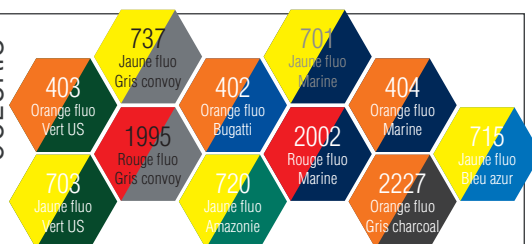

CEPOVETT
S A F E T Y

FLUO SAFE XP 9D86 9570 BLOUSON

Le + Produit

Couvre-reins pour plus de **CONFORT**

PRIX

POIGNETS RÉGLABLES

DOS ALLONGÉ

DESCRIPTION

Entretien industriel
Tailles 0 à 6

NORMES

EPI catégorie 2
HV42

EN ISO 20471
+ A1 : 2016
Classe 2
MAX 50 CYCLES

Classe 3 INDISSOCIABLE avec le pantalon Classe 2

MATIERES

9570 Satin ROUGE FLUO
55% coton 45% polyester 300 gr/m²
3100 Croisé GRIS CONVOY
60% coton 40% polyester 300 gr/m²

COLORIS

Date & Signature :