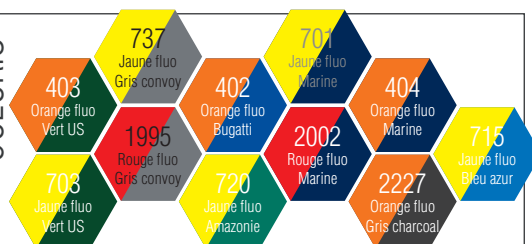

Entretien industriel
Tailles 0 à 6

NORMES

EPI catégorie 2
HV42

EN ISO 20471
+ A1 : 2016
Classe 2
MAX 50 CYCLES

Classe 3 INDISSOCIABLE avec le pantalon Classe 2

MATIERES

9570 Satin ROUGE FLUO

55% coton 45% polyester 300 gr/m²

3100 Croisé MARINE

60% coton 40% polyester 300 gr/m²

COLORIS

Date & Signature :