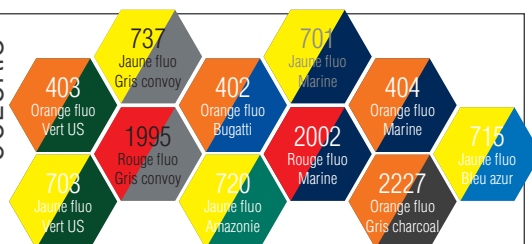

Entretien industriel
Tailles 0 à 6

NORMES

EPI catégorie 2
HV42

EN ISO 20471
+ A1 : 2016
Classe 2
MAX 50 CYCLES

Classe 3 INDISSOCIABLE avec le pantalon Classe 2

MATIERES

9570 Satin ORANGE FLUO
55% coton 45% polyester 300 gr/m²

9740 Croisé BLEU BUGATTI
60% coton 40% polyester 315 gr/m²

COLORIS

Date & Signature :